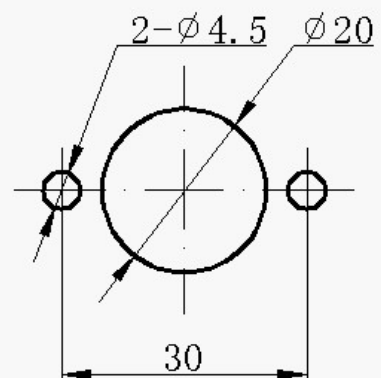

LW12-16 系列万能转换开关

标准型转换开关

面板外形尺寸

开孔尺寸

LW12-16 系列万能转换开关 Y 型转换开关(手柄可取出)

面板外形尺寸

开孔尺寸

LW12-16 系列万能转换开关

S 型转换开关(带锁)

面板外形尺寸

开孔尺寸