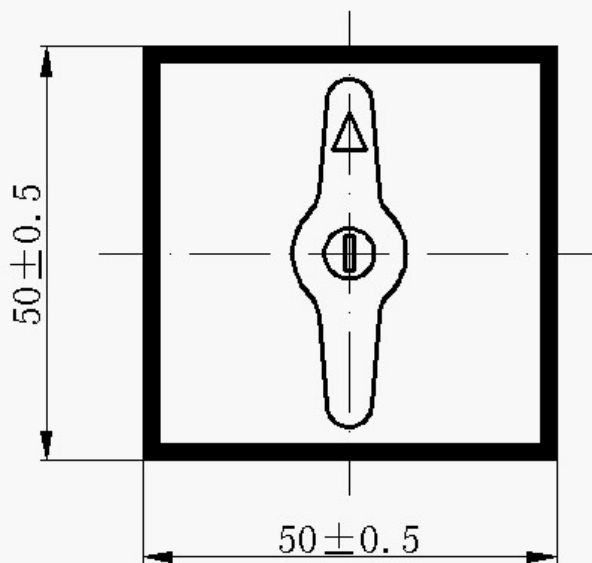

LW12-16 系列万能转换开关

标准型转换开关

面板外形尺寸

开孔尺寸

LW12-16 系列万能转换开关 Y 型转换开关(手柄可取出)

面板外形尺寸

开孔尺寸

LW12-16 系列万能转换开关

S 型转换开关(带锁)

面板外形尺寸

开孔尺寸