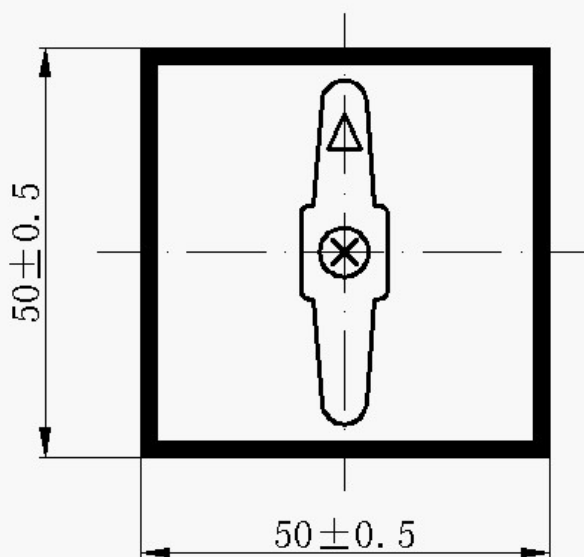

LW12-16 系列万能转换开关

标准型转换开关

面板外形尺寸

开孔尺寸

LW12-16 系列万能转换开关 Y 型转换开关(手柄可取出)

面板外形尺寸

开孔尺寸

LW12-16 系列万能转换开关

S 型转换开关(带锁)

面板外形尺寸

开孔尺寸