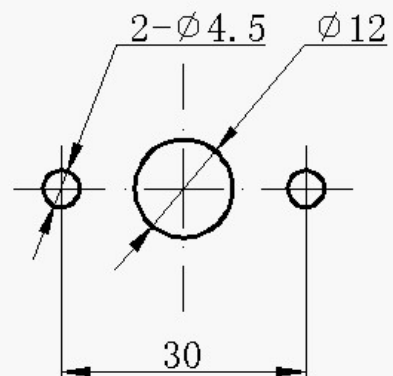

LW12-16 系列万能转换开关

标准型转换开关

面板外形尺寸

开孔尺寸

LW12-16 系列万能转换开关 Y 型转换开关(手柄可取出)

面板外形尺寸

开孔尺寸

LW12-16 系列万能转换开关

S 型转换开关(带锁)

面板外形尺寸

开孔尺寸