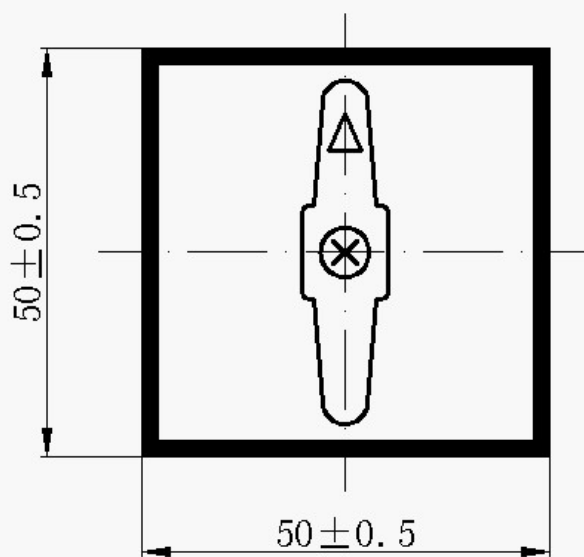

LW12-16 系列万能转换开关

标准型转换开关

面板外形尺寸

开孔尺寸

LW12-16 系列万能转换开关 Y 型转换开关(手柄可取出)

面板外形尺寸

开孔尺寸

LW12-16 系列万能转换开关

S 型转换开关(带锁)

面板外形尺寸

开孔尺寸