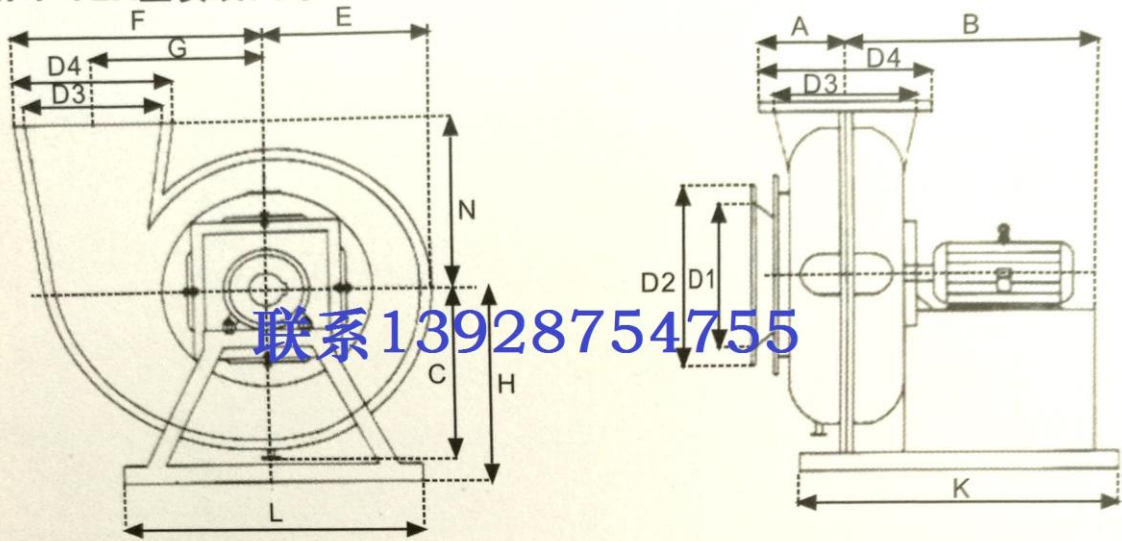

GF4-72A型安装尺寸:

联系 13928754755

机号	入风口出风口尺寸				右90° 外形尺寸 (单位:mm)									
	D1	D2	D3	D4	A	B	E	F	G	C	N	H	K	L
3A	230	330	210	310	155	410	270	380	240	300	310	360	470	380
4A	300	400	330	430	215	450	350	450	270	370	410	430	590	480
5A	360	470	400	500	260	460	460	580	340	480	480	580	600	540
6A	520	620	540	650	350	570	500	800	450	600	600	700	760	620
7A	600	710	600	710	360	900	620	850	520	670	660	770	860	700
8A	750	860	680	790	395	1060	630	900	540	720	600	710	960	880