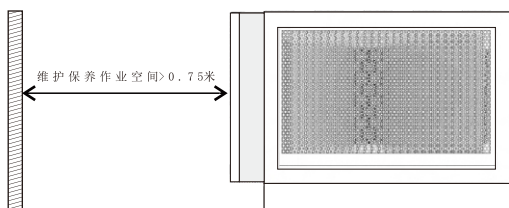

■ 安装维护空间

YJ-LE1-12k	YJ-LE1-16k	YJ-LE1-20k	YJ-LE1-24k	YJ-LE1-32k
12000	16000	20000	24000	32000
900*1170*690	900*850*1270	900*1000*1270	900*1170*1270	900*1570*1270
925*490	610*1070	760*1070	925*1070	1325*1070
400	600	600	800	1200
220V/50/60Hz	220V/50/60Hz	220V/50/60Hz	220V/50/60Hz	220V/50/60Hz
210pa	163pa	204pa	210pa	206pa
150kg	175kg	225kg	265kg	335kg
4	4	4	8	8