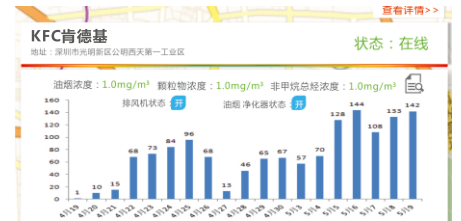

中科云洁处理中心可以实时采集设备使用信息, 监测电源、污染物浓度、处理结果, 并根据数据生成报告。

在线诊断

发现设备故障, 处理中心会主动向用户发起服务申请, 并对设备进行调试, 解决问题。

一键调机

凭借“一键调机”功能, 可以方便地使设备调整到当前运行最佳状态。

中科云洁云服务

基于互联网、智能控制的多方联动平台, 提供多方面的售后服务和信息监管综合服务

远程协作