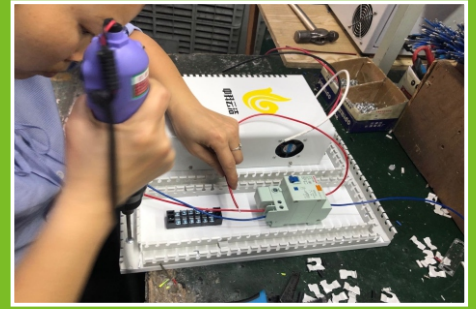

公司简介

INTRODUCTION

广东云洁环境科技有限公司是一家创新型环保企业，公司位于中国厨电特色小镇—中山市南头镇宏基e谷国际企业港，毗邻广东长虹、Tcl等国际知名企业。距广州白云机场、广州南站、深中大桥（在建）仅一个小时车程之内，距中山港15分钟，距离南头轻轨站、广珠西线南头站仅一分钟车程。

公司从开始成立即着力走生态优先、绿色环保发展理念，与多家机构、科研院所开展合作，专注于餐饮静电油烟净化、商用厨房除油烟除味、工业废气处理设备、相关配套风机等多种系列产品的研发、生产、销售和服务，公司旗下品牌“中科云洁”，以高标准的质量、人性化的设计理念、高科技化的产品，提供市场需求的净化和通风产品，满足客户多样化的需求。

公司秉承“服务为王”的宗旨，为客户提供多方位的人性化服务；遵循“诚信、合作、利他、共赢”的合作理念，与广大客户共同发展；胸怀环保意识、志在保护蓝天，以诚心，换取客户的安心、放心和省心！

厂容厂貌