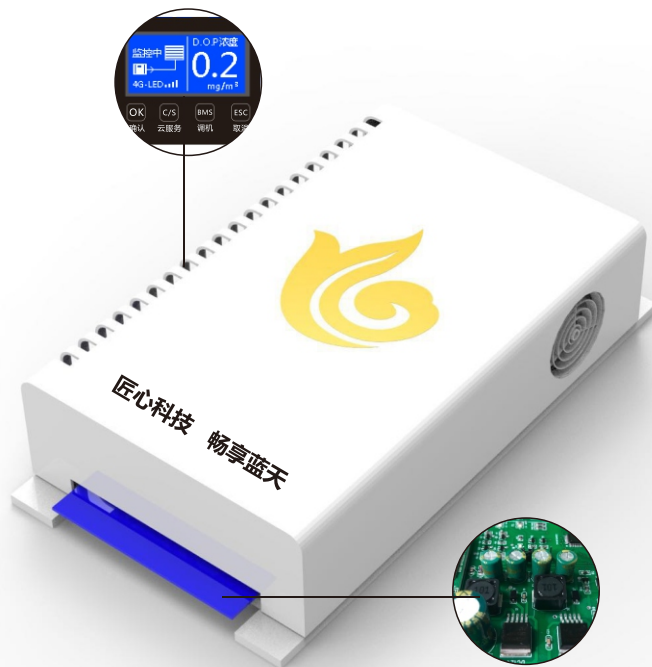

中科云洁处理中心可以实时采集设备使用信息, 监测电源、污染物浓度、处理结果, 并根据数据生成报告。

在线诊断

发现设备故障, 处理中心会主动向用户发起服务申请, 并对设备进行调试, 解决问题。

一键调机

凭借“一键调机”功能, 可以方便地使设备调整到当前运行最佳状态。

中科云洁云服务

基于互联网、智能控制的多方联动平台, 提供多方面的售后服务和信息监管综合服务

远程协作

实时监控设备使用状况, 并对数据进行分析, 提供一手信息给到维护网络、终端用户, 提出合理建议, 征得客户同意后, 可指派维护保养人员上门服务。

高精度工艺电场

1. 高强度304不锈钢放电锯齿和不锈钢外框，可清洗次数更多，使用寿命更长。
2. 吸附板采用航空铝材质，日本AMADA激光切割机切割，高精度毛边控制，平整、光洁，导电性好，维护周期长。
3. 电场间距套管采用5052镁铝合金，德国进口切割刀片精细切割，可有效控制极板间距精准，延长使用寿命。

高安全性智能化电源

1. 全桥式整流设计，保证稳定的高压输出。
2. 高质量电源器件，部分核心元件进口品质，保证质量稳定。
3. 高压能量释放，减少能量回流，减少电源损坏。
4. 放电保护、短路保护、过载保护，打火保护，有效降低着火隐患。
5. 匹配可视化面板电源，使设备运行状态一目了然。

高性能绝缘技术

1. 电场绝缘端子采用聚四氟乙烯材质，具备抗酸碱，耐高温、易清洁等特点。
2. 专利技术绝缘子更好的耐高压，耐清洗，使用寿命更长。