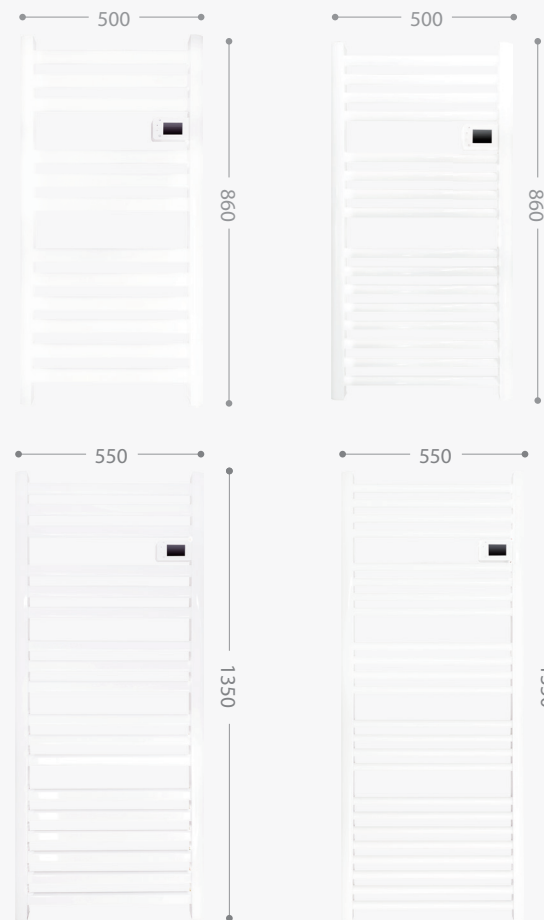

每一处都值得放大欣赏

电热毛巾架

参数介绍

详细参数

额定电压 220V	额定功率 300/500W	防水等级 IPX4	加热方式 发热线传导
表面着色 静电喷涂象牙白	机身材质 6063-T5铝	铝管形状 圆25mm / 椭圆18*36mm	