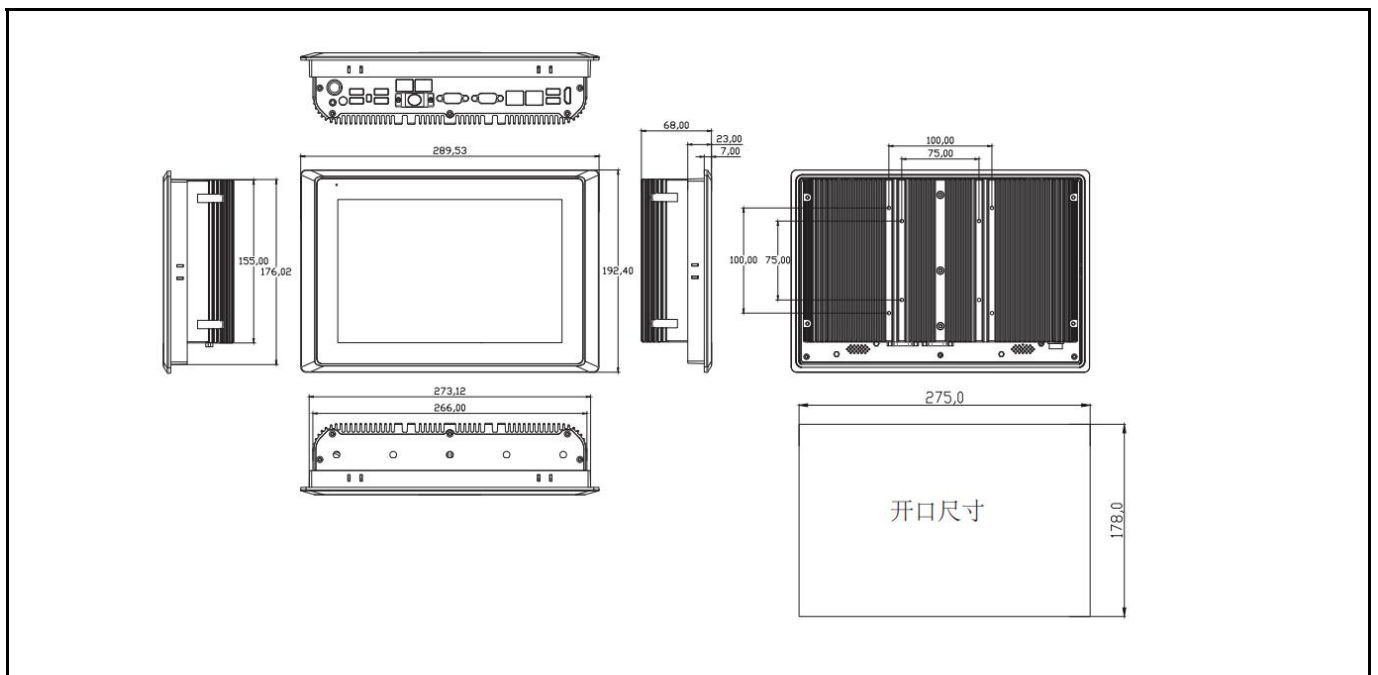

FOXKPC KPC-WK101L 工业平板电脑

产品特点

- Intel Celeron J6412 or 8/10/11th-U Intel Core i5/i7
- 10.1"工业级液晶屏, 30,000小时背光寿命
- 无风扇低功耗设计
- 工业电容屏 / 高温制程五线电阻触摸屏
- 支持前面板、壁挂、桌面式安装
- 可选配WiFi/蓝牙、3G/4G/5G模块
- 前面板达到IP66防护等级

产品规格

CPU		Intel Celeron J6412 or 8/10/11th-U Intel Core i5/i7
内存		J6412: DDR4 SODIMM x1, 4GB / 8GB Core i5/i7: DDR4 SODIMM x2, 4GB / 8GB / 16GB / 32GB
存储	SSD	SSD 128GB / 256GB / 512GB / 1TB / 2TB Optional
扩展存储	SSD/HDD (可选)	Removable 2.5" device bay for SSD &HDD 128GB / 256GB / 512GB / 1TB / 2TB SSD or 1TB / 2TB HDD Optional
网络(LAN)		2 x GbE RJ45 Intel® 10 / 100 / 1000Mbps (4 x 2.5 GbE RJ45 Intel®10 / 100 / 1000Mbps Optional)
显示屏规格	LCD尺寸	10.1" TFT -LCD
	分辨率	1280 × 800 / 1024 × 600 Optional
	亮度	400 cd/m ²
	背光寿命 (Hrs)	30,000
	背光类型	LED
	视角(CR>=10)	-85~85° (H) , - 85~85° (V)
触摸屏类型		高温制程五线电阻触摸屏 投射式电容触摸屏
I/O接口		4 x USB2.0, 2 x USB3.0 (J6412) 2 x USB2.0, 4 x USB3.0 (8/10/11th-U Intel Core i5/i7) 2 x DB-9 COM1&COM2,RS-232/422/485 1 x Audio Line-out 2 x 8Ω 1W 功放输出 (Optional) 1 x AT/ATX拨码开关 1 x HDMI 1 x 扩展IO: 集成4路3线COM,10路GPIO,1个远程开关
电源输入		DC 9~36V 4-pin 航空插头
扩展插槽		M.2 3042/3052 3G/4G/5G 模块 M.2 2230 WiFi/蓝牙 板载SIM卡槽
看门狗定时器		1~65535 秒可编程设置
操作系统		Windows10 / Windows11 / WES10 / Linux
防护等级		Front Panel IP66
外壳材质		铝合金
外观尺寸(L×W×H) (mm)		289.53 * 192.40 * 68.00
开孔尺寸(mm)		275.0 * 178.0
重量(Kg)		2.72
使用环境	工作温度	-20°C ~ 60°C
	储存温度	-30°C ~ 70°C
	储存湿度	10~90% @30°C 无凝结

产品I/O与外观

产品尺寸 单位:mm

FOXKPC KPC-WK101L 工业平板电脑选型表

KPC - WK101L		C	J6412	4GB	128GB	1TB	1280x800	W03	S
触摸屏类型		CPU		内存	SSD	SSD/HDD 选配	LCD 选配	无线通讯模块 选配	扬声器 选配
C	电容屏	Celeron J6412		4GB	128GB	128GB	1280x800	W01	2 x 8Ω 1W
R	电阻屏	i5-8260U		8GB	256GB	256GB	1024x600	W02	
		i7-8560U		16GB	512GB	512GB		W03	
		i5-10210U		32GB	1TB	1TB		W04	
		i7-10510U			2TB	2TB		W05	
		i5-1135G7							
		i7-1195G7							