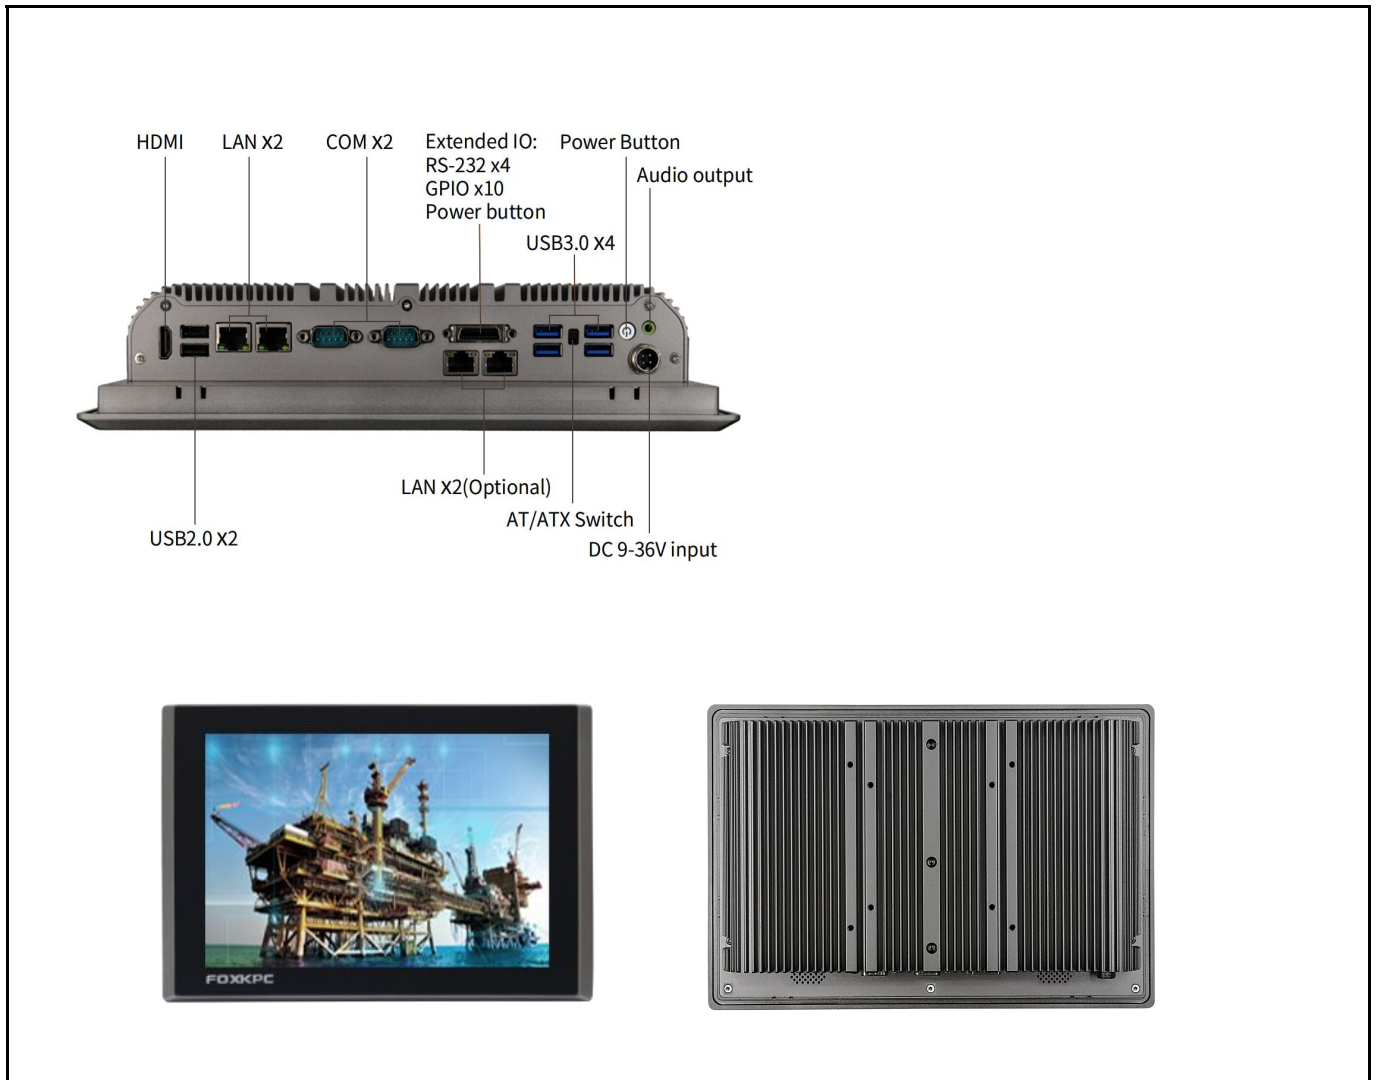

FOXKPC KPC-WK101L 工业平板电脑

产品特点

- Intel Celeron J6412 or 8/10/11th-U Intel Core i5/i7
- 10.1"工业级液晶屏, 30,000小时背光寿命
- 无风扇低功耗设计
- 工业电容屏 / 高温制程五线电阻触摸屏
- 支持前面板、壁挂、桌面式安装
- 可选配WiFi/蓝牙、3G/4G/5G模块
- 前面板达到IP66防护等级

产品规格

CPU		Intel Celeron J6412 or 8/10/11th-U Intel Core i5/i7
内存		J6412: DDR4 SODIMM x1, 4GB / 8GB Core i5/i7: DDR4 SODIMM x2, 4GB / 8GB / 16GB / 32GB
存储	SSD	SSD 128GB / 256GB / 512GB / 1TB / 2TB Optional
扩展存储	SSD/HDD (可选)	Removable 2.5" device bay for SSD &HDD 128GB / 256GB / 512GB / 1TB / 2TB SSD or 1TB / 2TB HDD Optional
网络(LAN)		2 x GbE RJ45 Intel® 10 / 100 / 1000Mbps (4 x 2.5 GbE RJ45 Intel®10 / 100 / 1000Mbps Optional)
显示屏规格	LCD尺寸	10.1" TFT -LCD
	分辨率	1280 × 800 / 1024 × 600 Optional
	亮度	400 cd/m ²
	背光寿命 (Hrs)	30,000
	背光类型	LED
	视角(CR>=10)	-85~85° (H) , - 85~85° (V)
触摸屏类型		高温制程五线电阻触摸屏 投射式电容触摸屏
I/O接口		4 x USB2.0, 2 x USB3.0 (J6412) 2 x USB2.0, 4 x USB3.0 (8/10/11th-U Intel Core i5/i7) 2 x DB-9 COM1&COM2,RS-232/422/485 1 x Audio Line-out 2 x 8Ω 1W 功放输出 (Optional) 1 x AT/ATX拨码开关 1 x HDMI 1 x 扩展IO: 集成4路3线COM,10路GPIO,1个远程开关
电源输入		DC 9~36V 4-pin 航空插头
扩展插槽		M.2 3042/3052 3G/4G/5G 模块 M.2 2230 WiFi/蓝牙 板载SIM卡槽
看门狗定时器		1~65535 秒可编程设置
操作系统		Windows10 / Windows11 / WES10 / Linux
防护等级		Front Panel IP66
外壳材质		铝合金
外观尺寸(L×W×H) (mm)		289.53 * 192.40 * 68.00
开孔尺寸(mm)		275.0 * 178.0
重量(Kg)		2.72
使用环境	工作温度	-20°C ~ 60°C
	储存温度	-30°C ~ 70°C
	储存湿度	10~90% @30°C 无凝结

产品I/O与外观

产品尺寸 单位:mm

FOXKPC KPC-WK101L 工业平板电脑选型表

KPC - WK101L		C	J6412	4GB	128GB	1TB	1280x800	W03	S
触摸屏类型		CPU		内存	SSD	SSD/HDD 选配	LCD 选配	无线通讯模块 选配	扬声器 选配
C	电容屏	Celeron J6412		4GB	128GB	128GB	1280x800	W01	2 x 8Ω 1W
R	电阻屏	i5-8260U		8GB	256GB	256GB	1024x600	W02	
		i7-8560U		16GB	512GB	512GB		W03	
		i5-10210U		32GB	1TB	1TB		W04	
		i7-10510U			2TB	2TB		W05	
		i5-1135G7							
		i7-1195G7							