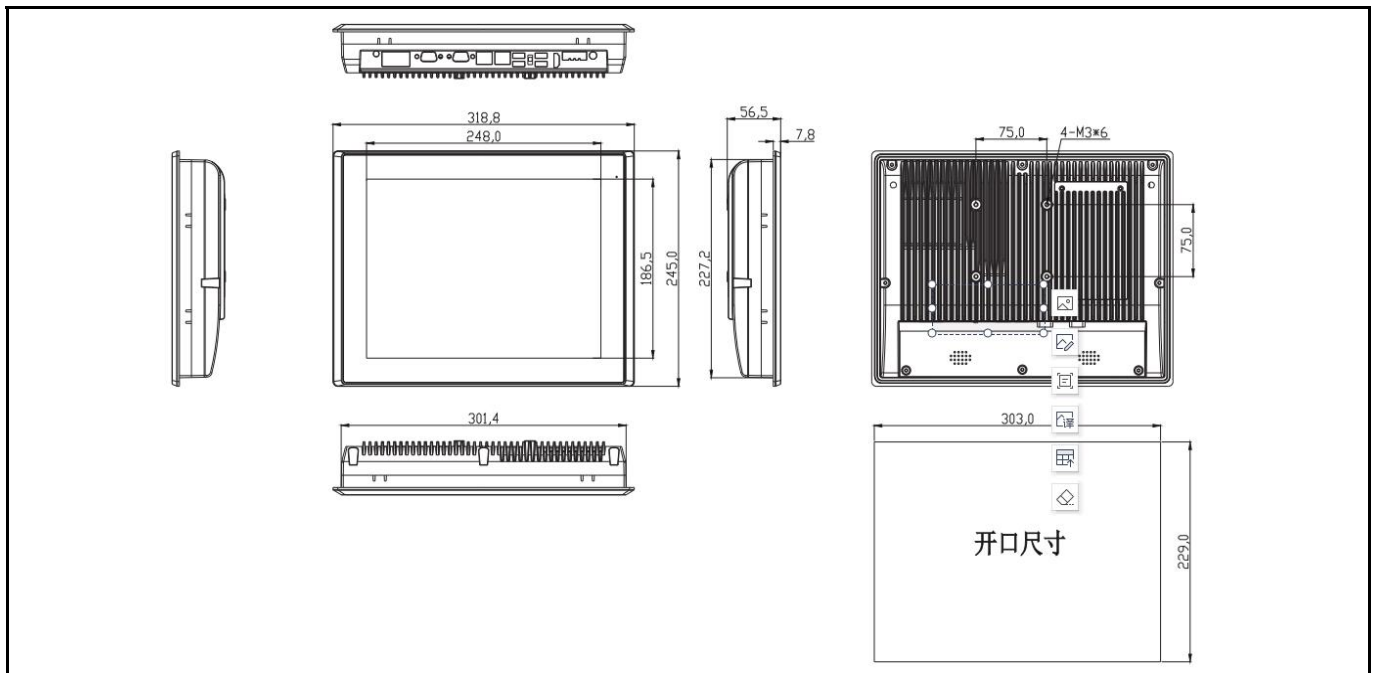

## 产品规格

CPU		Intel Celeron J1900 / Core 4/7/8th i5,i7
内存		DDR3L 4GB ( J1900 CPU ) DDR3L 4GB / 8GB / 12GB ( Core 4th i5,i7 ) DDR4 4GB / 8GB / 12GB / 16GB ( Core 7/8th i5,i7 )
存储	SSD	Full-size mSATA ( 128GB / 256GB / 512GB / 1TB/2TB Optional )
扩展存储	SSD/HDD ( 可选 )	Removable 2.5" device bay for SSD &HDD 128GB / 256GB / 512GB / 1TB / 2TB SSD or 1TB / 2TB HDD Optional
网络(LAN)		2 x GbE RJ45 Intel® 10 / 100 / 1000Mbps
显示屏规格	LCD尺寸	12.1" TFT -LCD
	最高分辨率	1024 × 768
	亮度	500 cd/m <sup>2</sup>
	背光寿命 (Hrs)	30,000
	背光类型	LED
	视角(CR>=10)	-85~85° ( H ) , - 85~85° ( V )
触摸屏类型		高温制程五线电阻触摸屏 / 电容屏
I/O接口		3 x USB2.0, 1 x USB3.0 ( Intel Core i系列CPU主板 4 x USB3.0 ) 1 x USB2.0 加密狗接口 ( 内置 ) 2 x DB-9 COM1&COM2,RS-232/422/485 2 x 3-wire COM3&COM4 RS-232/485 端子 2 x 3-wire COM5&COM6 RS-232端子 1 x Audio Line-out 1 x 端子开关接口 1 x AT/ATX 拨码 1 x HDMI 1 x 14bit GPIO (可选) 2 x 8Ω 1W 扬声器 (可选)
电源输入		DC 9~36V
扩展插槽		1 x Mini-PCIE 全卡, 板载SIM卡插槽,支持3G/4G 模块 1 x Mini-PCIE 半卡, 支持WIFI蓝牙模块
看门狗定时器		1~255 秒可编程设置
操作系统		Microsoft® wes7 / windows7 / windows8.1 / windows10 / Linux
防护等级		Front Panel IP66
外壳材质		铝合金
外观尺寸(L×W×H) (mm)		318.80x245.00x56.50
开孔尺寸(mm)		303x229
重量(Kg)		2.82
使用环境	工作温度	-20°C ~ 60°C
	储存温度	-30°C ~ 70°C
	储存湿度	10~90% @30°C 无凝结

## 产品尺寸 单位:mm