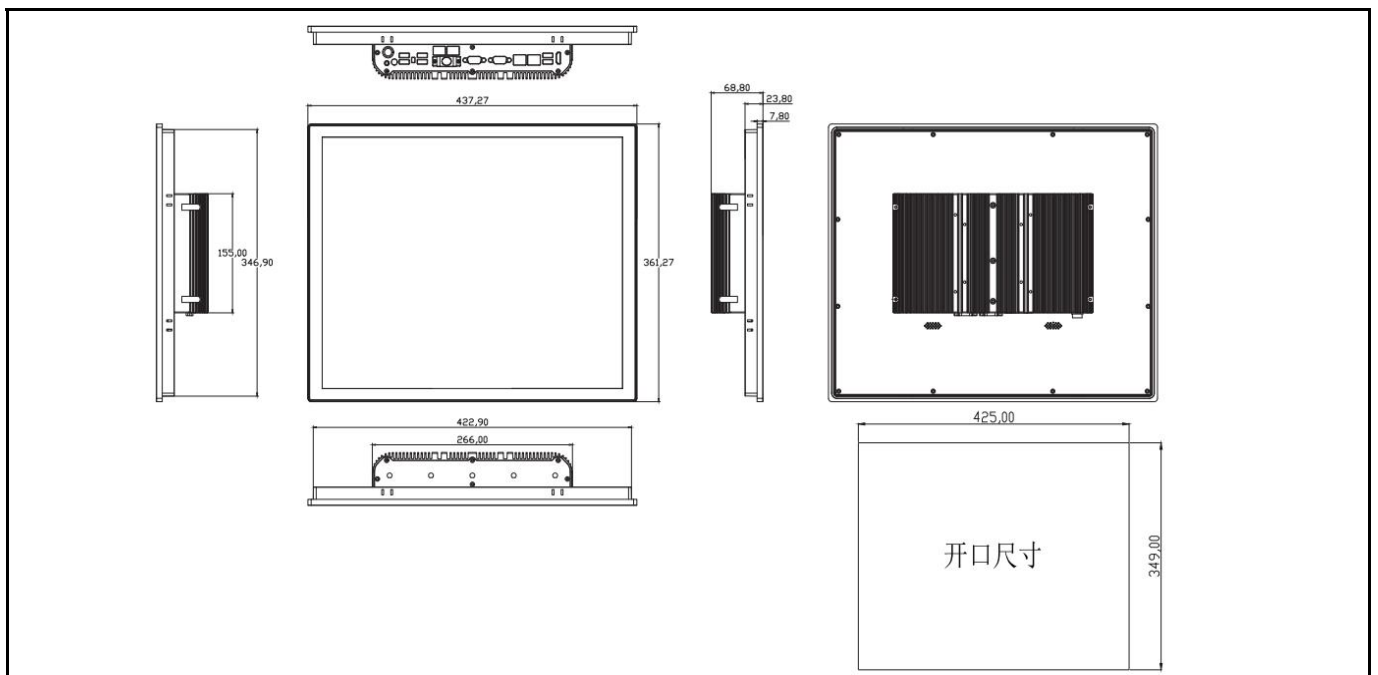

CPU		Intel Celeron J6412 or 8/10/11th-U Intel Core i5/i7
内存		J6412: DDR4 SODIMM x1, 4GB / 8GB Core i5/i7: DDR4 SODIMM x2, 4GB / 8GB / 16GB / 32GB
存储	SSD	SSD 128GB / 256GB / 512GB / 1TB / 2TB Optional
扩展存储	SSD/HDD (可选)	Removable 2.5" device bay for SSD &HDD 128GB / 256GB / 512GB / 1TB / 2TB SSD or 1TB / 2TB HDD Optional
网络(LAN)		2 x GbE RJ45 Intel® 10 / 100 / 1000Mbps (4 x 2.5 GbE RJ45 Intel®10 / 100 / 1000Mbps Optional)
显示屏规格	LCD尺寸	19.0" TFT -LCD
	最高分辨率	1280 × 1024
	亮度	250 cd/m ²
	背光寿命 (Hrs)	30,000
	背光类型	LED
视角(CR>=10)		-85~85° (H) , - 85~85° (V)
触摸屏类型		高温制程五线电阻触摸屏 投射式电容触摸屏
I/O接口		4 x USB2.0, 2 x USB3.0 (J6412) 2 x USB2.0, 4 x USB3.0 (8/10/11th-U Intel Core i5/i7) 2 x DB-9 COM1&COM2,RS-232/422/485 1 x Audio Line-out 2 x 8Ω 1W 功放输出 (Optional) 1 x AT/ATX拨码开关 1 x HDMI 1 x 扩展IO: 集成4路3线COM,10路GPIO,1个远程开关
电源输入		DC 9~36V 4-pin 航空插头
扩展插槽		M.2 3042/3052 3G/4G/5G 模块 M.2 2230 WiFi/蓝牙 板载SIM卡槽
看门狗定时器		1~65535 秒可编程设置
操作系统		Windows10 / Windows11 / WES10 / Linux
防护等级		Front Panel IP66
外壳材质		铝合金
外观尺寸(L×W×H) (mm)		437.27 * 361.27 * 68.80
开孔尺寸(mm)		425.0 * 349.0
重量(Kg)		6.35
使用环境	工作温度	-20°C ~ 60°C
	储存温度	-30°C ~ 70°C
	储存湿度	10~90% @30°C 无凝结

产品I/O与外观

产品尺寸 单位:mm

FOXKPC KPC-WK190L 工业平板电脑选型表

KPC - WK190L		C	J6412	4GB	128GB	1TB	1280x1024	W03	S
触摸屏类型		CPU		内存	SSD	SSD/HDD 选配	LCD 选配	无线通讯模块 选配	扬声器 选配
C	电容屏	Celeron J6412		4GB	128GB	128GB	1280x1024	W01	2 x 8Ω 1W
R	电阻屏	i5-8260U		8GB	256GB	256GB		SSD	
		i7-8560U		16GB	512GB	512GB		W02	
		i5-10210U		32GB	1TB	1TB		W03	
		i7-10510U			2TB	2TB	SSD / HDD	W04	
		i5-1135G7						W05	
		i7-1195G7							