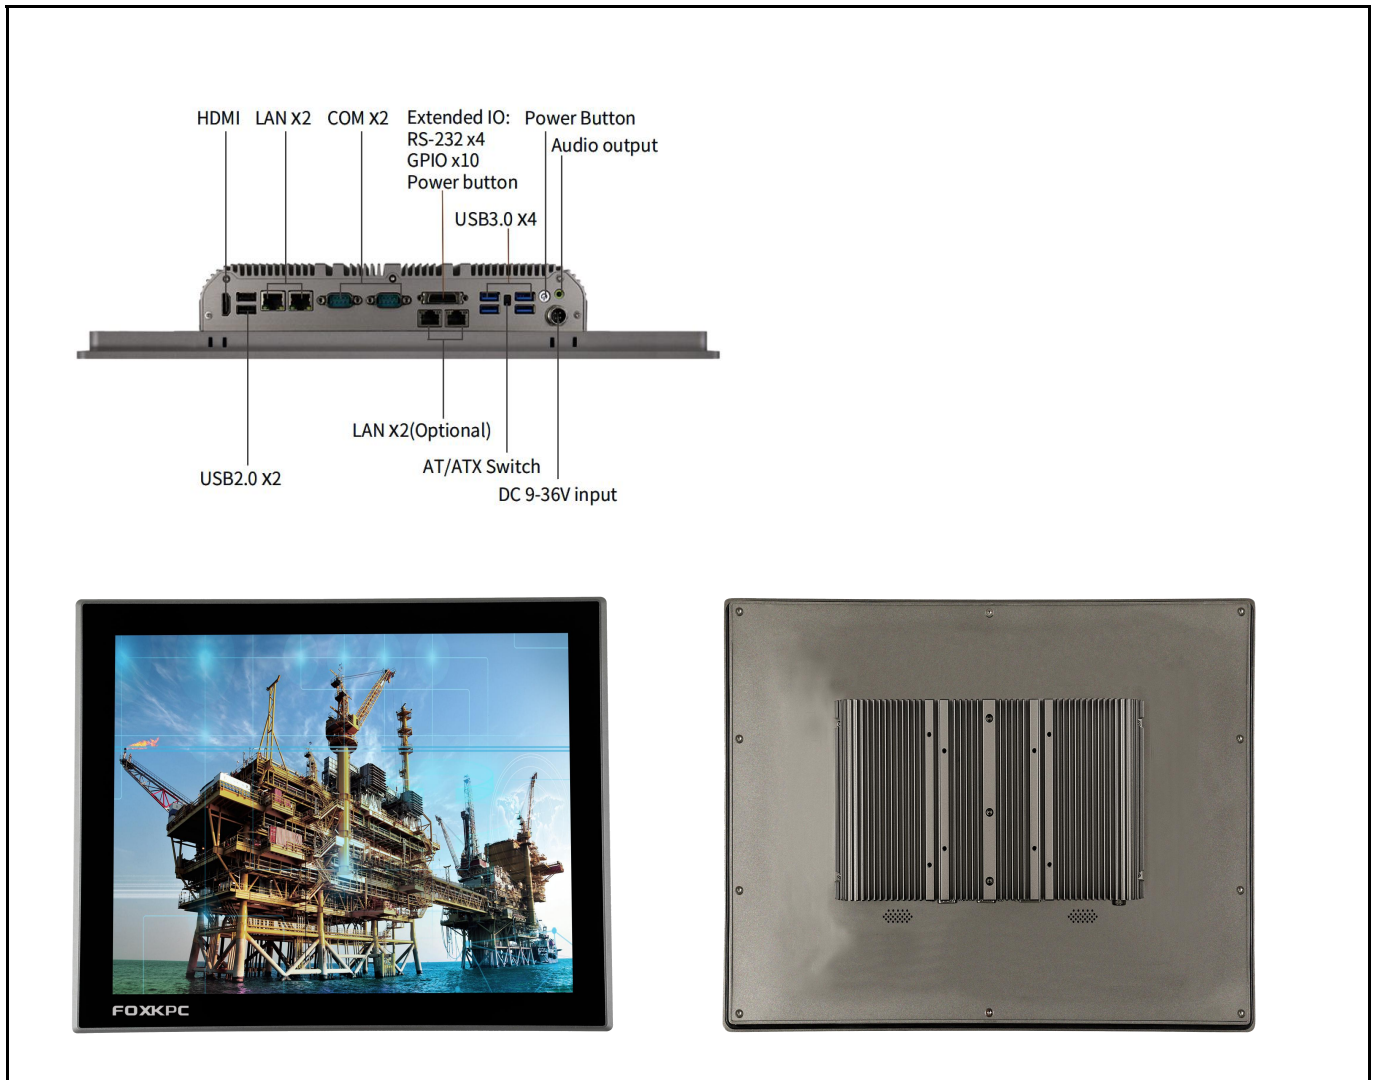

FOXKPC KPC-WK190L 工业平板电脑

产品特点

- Intel Celeron J6412 or 8/10/11th-U Intel Core i5/i7
- 19.0"工业级液晶屏, 30,000小时背光寿命
- 无风扇低功耗设计
- 工业电容屏 / 高温制程五线电阻触摸屏
- 支持前面板、壁挂、桌面式安装
- 可选配WiFi/蓝牙、3G/4G/5G模块
- 前面板达到IP66防护等级

产品规格

CPU		Intel Celeron J6412 or 8/10/11th-U Intel Core i5/i7
内存		J6412: DDR4 SODIMM x1, 4GB / 8GB Core i5/i7: DDR4 SODIMM x2, 4GB / 8GB / 16GB / 32GB
存储	SSD	SSD 128GB / 256GB / 512GB / 1TB / 2TB Optional
扩展存储	SSD/HDD (可选)	Removable 2.5" device bay for SSD &HDD 128GB / 256GB / 512GB / 1TB / 2TB SSD or 1TB / 2TB HDD Optional
网络(LAN)		2 x GbE RJ45 Intel® 10 / 100 / 1000Mbps (4 x 2.5 GbE RJ45 Intel®10 / 100 / 1000Mbps Optional)
显示屏规格	LCD尺寸	19.0" TFT -LCD
	最高分辨率	1280 × 1024
	亮度	250 cd/m ²
	背光寿命 (Hrs)	30,000
	背光类型	LED
视角(CR>=10)		-85~85° (H) , - 85~85° (V)
触摸屏类型		高温制程五线电阻触摸屏 投射式电容触摸屏
I/O接口		4 x USB2.0, 2 x USB3.0 (J6412) 2 x USB2.0, 4 x USB3.0 (8/10/11th-U Intel Core i5/i7) 2 x DB-9 COM1&COM2,RS-232/422/485 1 x Audio Line-out 2 x 8Ω 1W 功放输出 (Optional) 1 x AT/ATX拨码开关 1 x HDMI 1 x 扩展IO: 集成4路3线COM,10路GPIO,1个远程开关
电源输入		DC 9~36V 4-pin 航空插头
扩展插槽		M.2 3042/3052 3G/4G/5G 模块 M.2 2230 WiFi/蓝牙 板载SIM卡槽
看门狗定时器		1~65535 秒可编程设置
操作系统		Windows10 / Windows11 / WES10 / Linux
防护等级		Front Panel IP66
外壳材质		铝合金
外观尺寸(L×W×H) (mm)		437.27 * 361.27 * 68.80
开孔尺寸(mm)		425.0 * 349.0
重量(Kg)		6.35
使用环境	工作温度	-20°C ~ 60°C
	储存温度	-30°C ~ 70°C
	储存湿度	10~90% @30°C 无凝结

产品I/O与外观

产品尺寸 单位:mm

FOXKPC KPC-WK190L 工业平板电脑选型表

KPC - WK190L		C	J6412	4GB	128GB	1TB	1280x1024	W03	S
触摸屏类型		CPU		内存	SSD	SSD/HDD 选配	LCD 选配	无线通讯模块 选配	扬声器 选配
C	电容屏	Celeron J6412		4GB	128GB	128GB	1280x1024	W01	2 x 8Ω 1W
R	电阻屏	i5-8260U		8GB	256GB	256GB		SSD	
		i7-8560U		16GB	512GB	512GB		W02	
		i5-10210U		32GB	1TB	1TB		W03	
		i7-10510U			2TB	2TB	SSD / HDD	W04	
		i5-1135G7						W05	
		i7-1195G7							