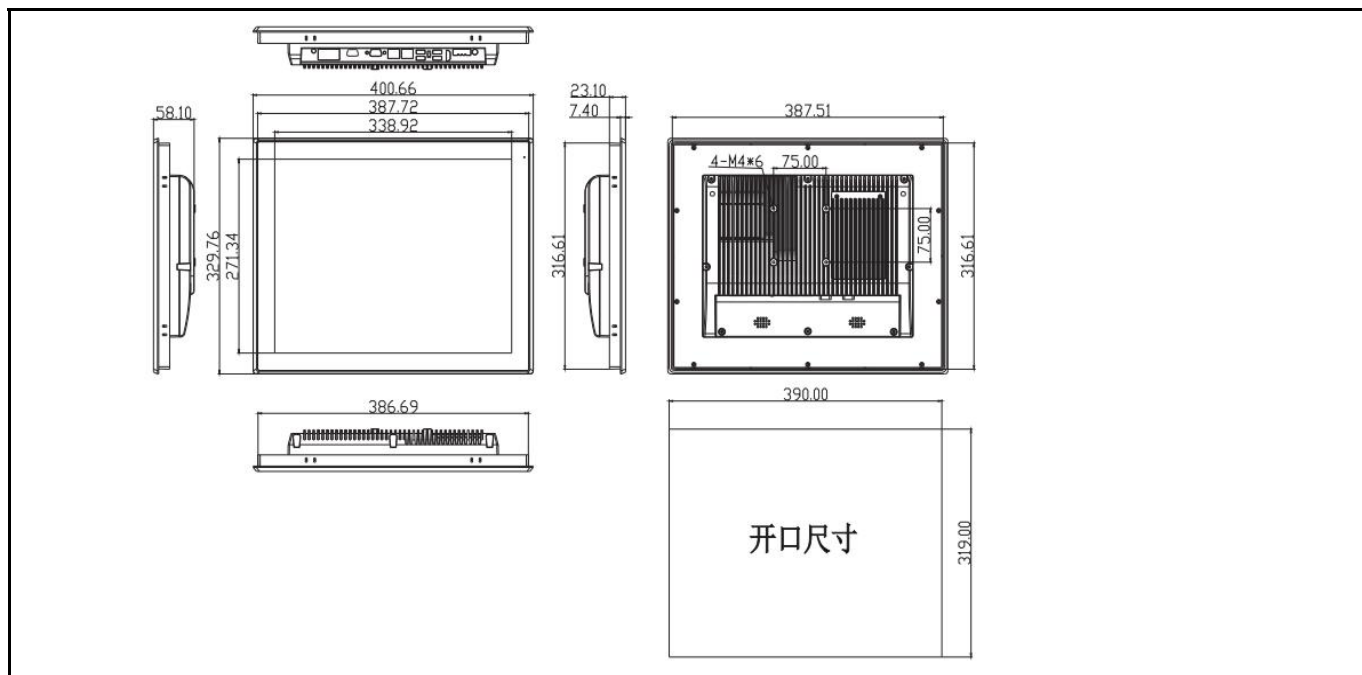

FOXKPC KPC-WK170L 工业平板电脑

产品特点

- Intel Celeron J1900 / Core 4/7/8th i5,i7
- 17.0"工业级液晶屏, 30,000小时背光寿命
- 无风扇低功耗设计
- 高温制程五线电阻触摸屏 / 工业电容屏
- 支持前面板、壁挂、桌面式安装
- 可选配WIFI、4G模块
- 前面板达到IP66防护等级

产品规格

CPU	Intel Celeron J1900 / Core 4/7/8th i5,i7	
内存	DDR3L 4GB (J1900 CPU) DDR3L 4GB / 8GB / 12GB (Core 4th i5,i7) DDR4 4GB / 8GB / 12GB / 16GB (Core 7/8th i5,i7)	
存储	SSD	Full-size mSATA (128GB / 256GB / 512GB / 1TB/2TB Optional)
扩展存储	SSD/HDD (可选)	Removable 2.5" device bay for SSD &HDD 128GB / 256GB / 512GB / 1TB / 2TB SSD or 1TB / 2TB HDD Optional
网络(LAN)	2 x GbE RJ45 Intel® 10 / 100 / 1000Mbps (4 x 2.5 GbE RJ45 Intel®10 / 100 / 1000Mbps Optional)	
显示屏规格	LCD尺寸	17.0" TFT -LCD
	最高分辨率	1280 × 1024
	亮度	250 cd/m ²
	背光寿命 (Hrs)	30,000
	背光类型	LED
视角(CR>=10)	-85~85° (H) , - 85~85° (V)	
触摸屏类型	高温制程五线电阻触摸屏 / 工业电容屏	
I/O接口	3 x USB2.0, 1 x USB3.0 (Intel Core i系列CPU主板 4 x USB3.0) 1 x USB2.0 加密狗接口 (内置) 2 x DB-9 COM1&COM2,RS-232/422/485 2 x 3-wire COM3&COM4 RS-232/485 端子 2 x 3-wire COM5&COM6 RS-232端子 1 x Audio Line-out 1 x 端子开关接口 1 x AT/ATX 拨码 1 x HDMI 1 x 14bit GPIO (可选) 2 x 8Ω 1W 扬声器 (可选)	
电源输入	DC 9~36V	
扩展插槽	1 x Mini-PCIE 全卡, 板载SIM卡插槽,支持3G/4G 模块 1 x Mini-PCIE 半卡, 支持WIFI蓝牙模块	
看门狗定时器	1~255 秒可编程设置	
操作系统	Microsoft® wes7 / windows7 / windows8.1 / windows10 / Linux	
防护等级	Front Panel IP66	
外壳材质	铝合金	
外观尺寸(L×W×H) (mm)	400.66x329.76x58.10	
开孔尺寸(mm)	390x319	
重量(Kg)	4.64	
使用环境	工作温度	-20°C ~ 60°C
	储存温度	-30°C ~ 70°C
	储存湿度	10~90% @30°C 无凝结

产品I/O与外观

产品尺寸 单位:mm

KPC-WK170L 工业平板电脑选型表

KPC - WK170L		C	J1900	4GB	128GB	1TB	1280x1024	GPIOx14	W03	S
触摸屏类型		CPU		内存	SSD	SSD/HDD 选配	LCD 选配	扩展 I/O 选配	无线通讯模 块选配	扬声器 选配
R	电阻屏	Celeron J1900		4GB	128GB	128GB	1280x1024	GPIOx14	W01	2 x 8Ω 1W
C	电容屏	i5-4278U		8GB	256GB	256GB			W02	
		i7-4578U		12GB	512GB	512GB			W03	
		i5-7360U		16GB	1TB	1TB			W04	
		i7-7560U			2TB	2TB				
		i5-8250U								
		i7-8550U								