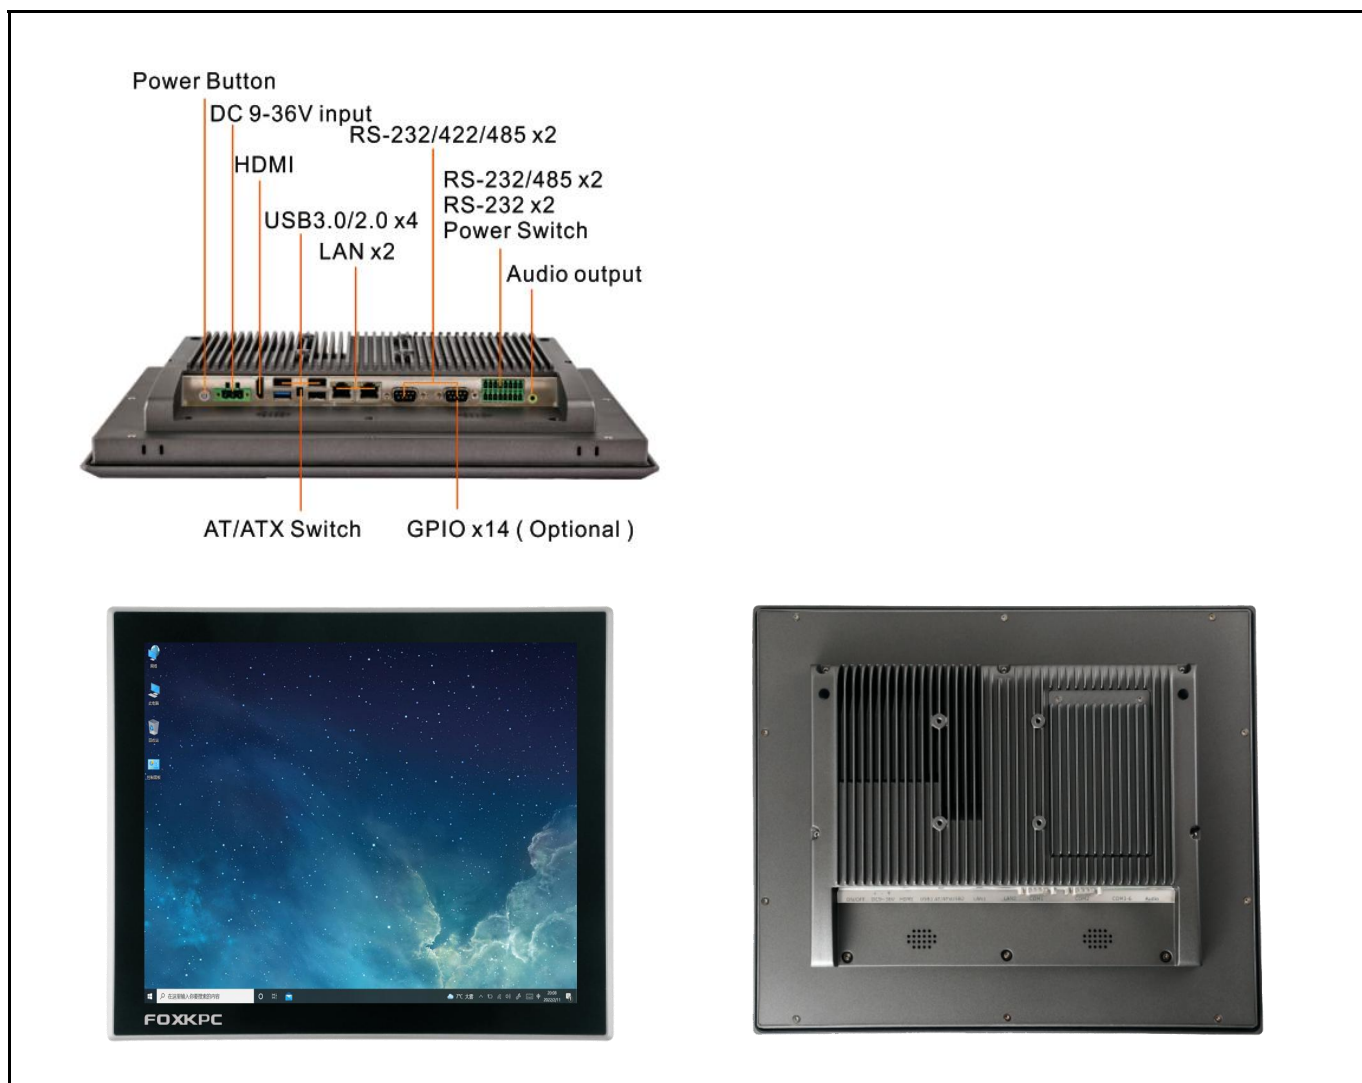

FOXKPC KPC-WK170L 工业平板电脑

产品特点

- Intel Celeron J1900 / Core 4/7/8th i5,i7
- 17.0"工业级液晶屏, 30,000小时背光寿命
- 无风扇低功耗设计
- 高温制程五线电阻触摸屏 / 工业电容屏
- 支持前面板、壁挂、桌面式安装
- 可选配WIFI、4G模块
- 前面板达到IP66防护等级

产品规格

CPU	Intel Celeron J1900 / Core 4/7/8th i5,i7	
内存	DDR3L 4GB (J1900 CPU) DDR3L 4GB / 8GB / 12GB (Core 4th i5,i7) DDR4 4GB / 8GB / 12GB / 16GB (Core 7/8th i5,i7)	
存储	SSD	Full-size mSATA (128GB / 256GB / 512GB / 1TB/2TB Optional)
扩展存储	SSD/HDD (可选)	Removable 2.5" device bay for SSD &HDD 128GB / 256GB / 512GB / 1TB / 2TB SSD or 1TB / 2TB HDD Optional
网络(LAN)	2 x GbE RJ45 Intel® 10 / 100 / 1000Mbps (4 x 2.5 GbE RJ45 Intel®10 / 100 / 1000Mbps Optional)	
显示屏规格	LCD尺寸	17.0" TFT -LCD
	最高分辨率	1280 × 1024
	亮度	250 cd/m ²
	背光寿命 (Hrs)	30,000
	背光类型	LED
视角(CR>=10)	-85~85° (H) , - 85~85° (V)	
触摸屏类型	高温制程五线电阻触摸屏 / 工业电容屏	
I/O接口	3 x USB2.0, 1 x USB3.0 (Intel Core i系列CPU主板 4 x USB3.0) 1 x USB2.0 加密狗接口 (内置) 2 x DB-9 COM1&COM2,RS-232/422/485 2 x 3-wire COM3&COM4 RS-232/485 端子 2 x 3-wire COM5&COM6 RS-232端子 1 x Audio Line-out 1 x 端子开关接口 1 x AT/ATX 拨码 1 x HDMI 1 x 14bit GPIO (可选) 2 x 8Ω 1W 扬声器 (可选)	
电源输入	DC 9~36V	
扩展插槽	1 x Mini-PCIE 全卡, 板载SIM卡插槽,支持3G/4G 模块 1 x Mini-PCIE 半卡, 支持WIFI蓝牙模块	
看门狗定时器	1~255 秒可编程设置	
操作系统	Microsoft® wes7 / windows7 / windows8.1 / windows10 / Linux	
防护等级	Front Panel IP66	
外壳材质	铝合金	
外观尺寸(L×W×H) (mm)	400.66x329.76x58.10	
开孔尺寸(mm)	390x319	
重量(Kg)	4.64	
使用环境	工作温度	-20°C ~ 60°C
	储存温度	-30°C ~ 70°C
	储存湿度	10~90% @30°C 无凝结

产品I/O与外观

产品尺寸 单位:mm

KPC-WK170L 工业平板电脑选型表

KPC - WK170L		C	J1900	4GB	128GB	1TB	1280x1024	GPIOx14	W03	S
触摸屏类型		CPU		内存	SSD	SSD/HDD 选配	LCD 选配	扩展 I/O 选配	无线通讯模 块选配	扬声器 选配
R	电阻屏	Celeron J1900		4GB	128GB	128GB	1280x1024	GPIOx14	W01	2 x 8Ω 1W
C	电容屏	i5-4278U		8GB	256GB	256GB			W02	
		i7-4578U		12GB	512GB	512GB			W03	
		i5-7360U		16GB	1TB	1TB			W04	
		i7-7560U			2TB	2TB				
		i5-8250U								
		i7-8550U								