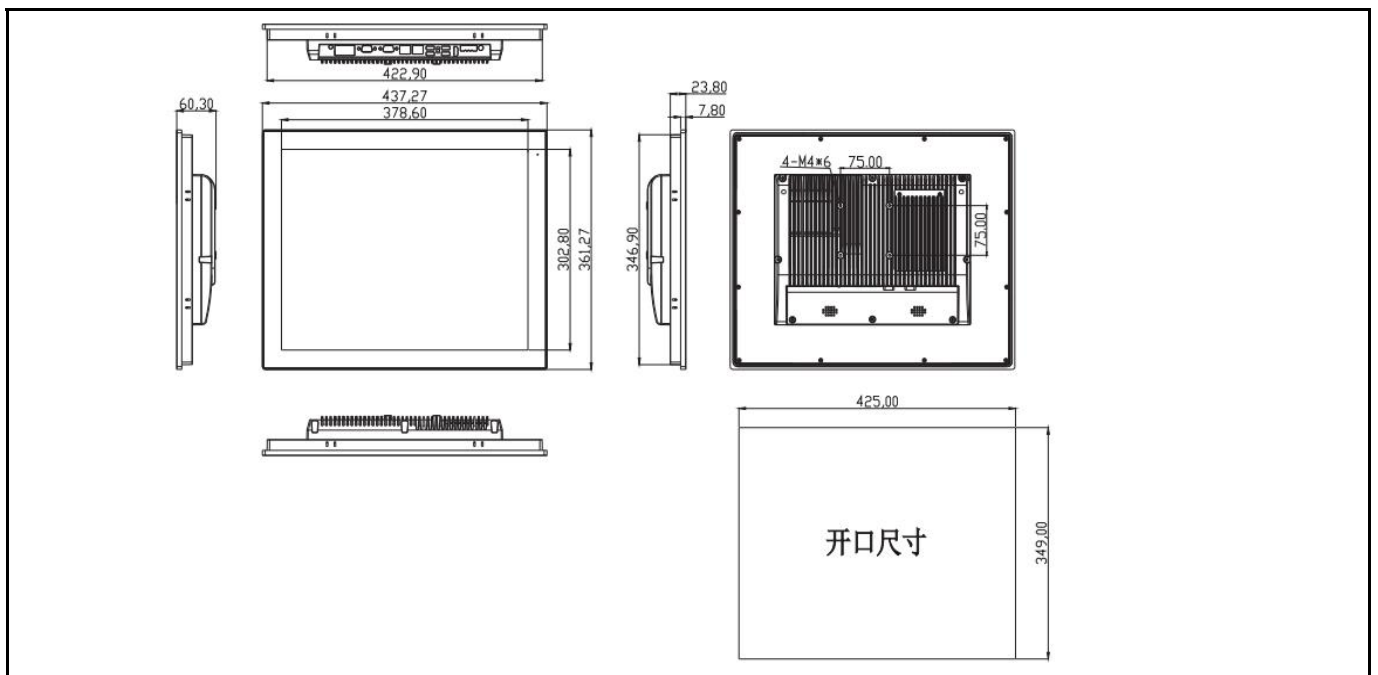

FOXKPC KPC-WK190L 工业平板电脑

产品特点

- Intel Celeron J1900 / Core 4/7/8th i5,i7
- 19.0"工业级液晶屏, 30,000小时背光寿命
- 无风扇低功耗设计
- 高温制程五线电阻触摸屏 / 工业电容屏
- 支持前面板、壁挂、桌面式安装
- 可选配WIFI、4G模块
- 前面板达到IP66防护等级

产品规格

CPU	Intel Celeron J1900 / Core 4/7/8th i5,i7	
内存	DDR3L 4GB (J1900 CPU) DDR3L 4GB / 8GB / 12GB (Core 4th i5,i7) DDR4 4GB / 8GB / 12GB / 16GB (Core 7/8th i5,i7)	
存储	SSD	Full-size mSATA (128GB / 256GB / 512GB / 1TB/2TB Optional)
扩展存储	SSD/HDD (可选)	Removable 2.5" device bay for SSD &HDD 128GB / 256GB / 512GB / 1TB / 2TB SSD or 1TB / 2TB HDD Optional
网络(LAN)	2 x GbE RJ45 Intel® 10 / 100 / 1000Mbps (4 x 2.5 GbE RJ45 Intel®10 / 100 / 1000Mbps Optional)	
显示屏规格	LCD尺寸	19.0" TFT -LCD
	最高分辨率	1280 × 1024
	亮度	250 cd/m ²
	背光寿命 (Hrs)	30,000
	背光类型	LED
	视角(CR>=10)	-85~85° (H) , - 85~85° (V)
触摸屏类型	高温制程五线电阻触摸屏 / 工业电容屏	
I/O接口	3 x USB2.0, 1 x USB3.0 (Intel Core i系列CPU主板 4 x USB3.0) 1 x USB2.0 加密狗接口 (内置) 2 x DB-9 COM1&COM2,RS-232/422/485 2 x 3-wire COM3&COM4 RS-232/485 端子 2 x 3-wire COM5&COM6 RS-232端子 1 x Audio Line-out 1 x 端子开关接口 1 x AT/ATX 拨码 1 x HDMI 1 x 14bit GPIO (可选) 2 x 8Ω 1W 扬声器 (可选)	
电源输入	DC 9~36V	
扩展插槽	1 x Mini-PCIE 全卡, 板载SIM卡插槽,支持3G/4G 模块 1 x Mini-PCIE 半卡, 支持WIFI蓝牙模块	
看门狗定时器	1~255 秒可编程设置	
操作系统	Microsoft® wes7 / windows7 / windows8.1 / windows10 / Linux	
防护等级	Front Panel IP66	
外壳材质	铝合金	
外观尺寸(L×W×H) (mm)	437.27x361.27x60.30	
开孔尺寸(mm)	425x349	
重量(Kg)	6.02	
使用环境	工作温度	-20°C ~ 60°C
	储存温度	-30°C ~ 70°C
	储存湿度	10~90% @30°C 无凝结

产品I/O与外观

产品尺寸 单位:mm

KPC-WK190L 工业平板电脑选型表

KPC - WK190L		C	J1900	4GB	128GB	1TB	1280x1024	GPIOx14	W03	S
触摸屏类型		CPU		内存	SSD	SSD/HDD 选配	LCD 选配	扩展 I/O 选配	无线通讯模 块选配	扬声器 选配
R	电阻屏	Celeron J1900		4GB	128GB	128GB	1280x1024	GPIOx14	W01	2 x 8Ω 1W
C	电容屏	i5-4278U		8GB	256GB	256GB			W02	
		i7-4578U		12GB	512GB	512GB			W03	
		i5-7360U		16GB	1TB	1TB			W04	
		i7-7560U			2TB	2TB				
		i5-8250U								
		i7-8550U								