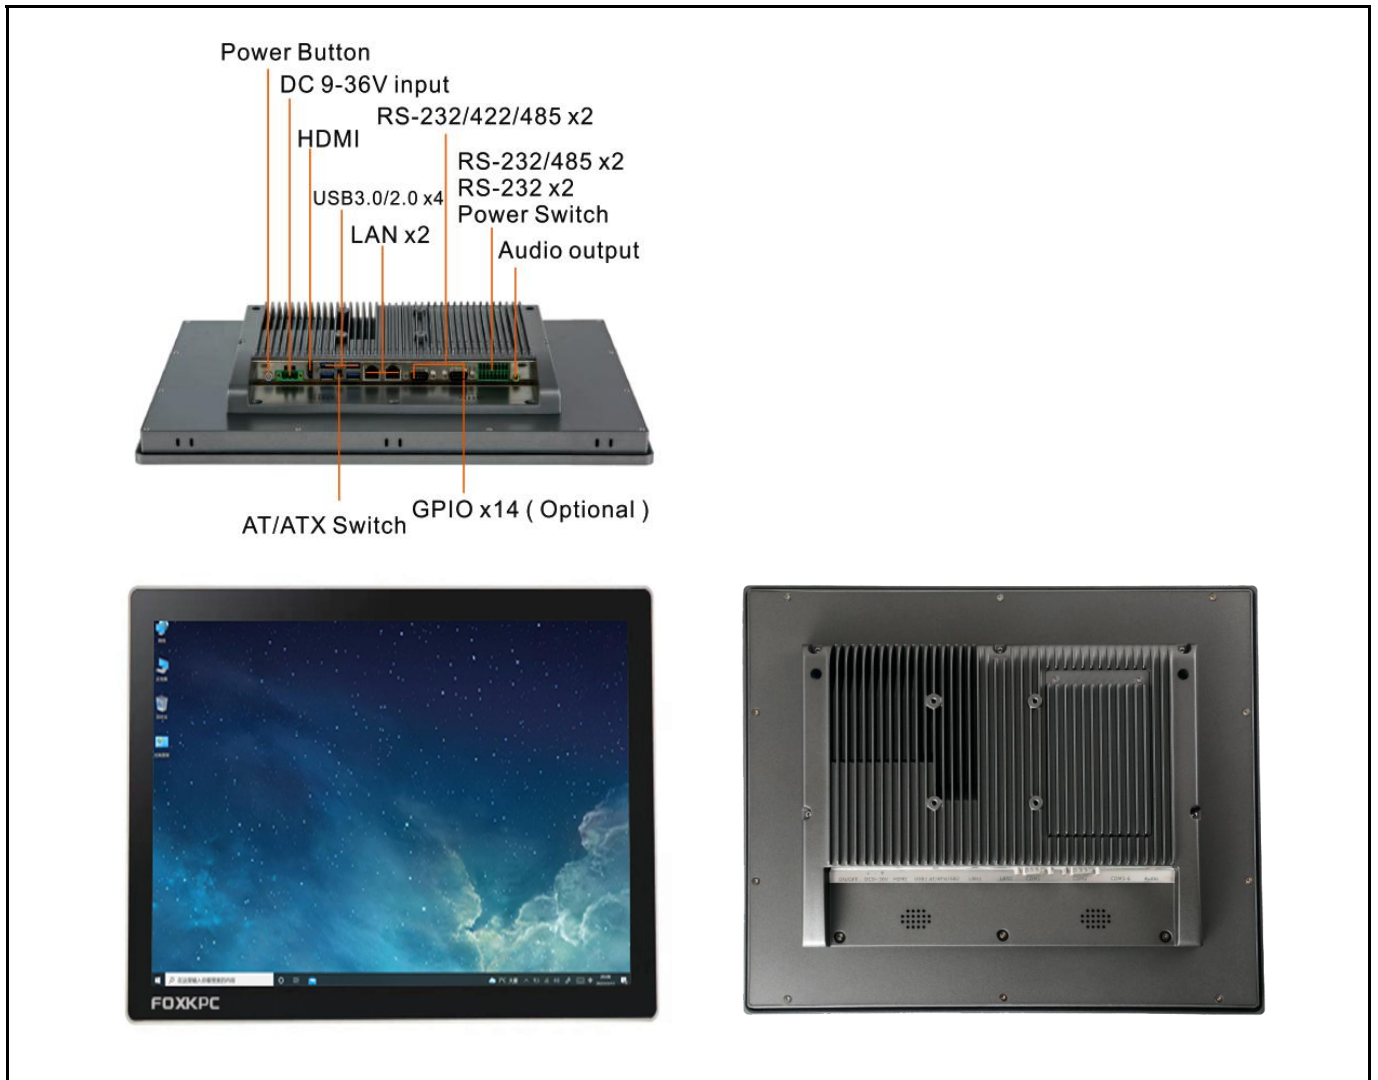

FOXKPC KPC-WK190L 工业平板电脑

产品特点

- Intel Celeron J1900 / Core 4/7/8th i5,i7
- 19.0"工业级液晶屏, 30,000小时背光寿命
- 无风扇低功耗设计
- 高温制程五线电阻触摸屏 / 工业电容屏
- 支持前面板、壁挂、桌面式安装
- 可选配WIFI、4G模块
- 前面板达到IP66防护等级

产品规格

CPU	Intel Celeron J1900 / Core 4/7/8th i5,i7	
内存	DDR3L 4GB (J1900 CPU) DDR3L 4GB / 8GB / 12GB (Core 4th i5,i7) DDR4 4GB / 8GB / 12GB / 16GB (Core 7/8th i5,i7)	
存储	SSD	Full-size mSATA (128GB / 256GB / 512GB / 1TB/2TB Optional)
扩展存储	SSD/HDD (可选)	Removable 2.5" device bay for SSD &HDD 128GB / 256GB / 512GB / 1TB / 2TB SSD or 1TB / 2TB HDD Optional
网络(LAN)	2 x GbE RJ45 Intel® 10 / 100 / 1000Mbps (4 x 2.5 GbE RJ45 Intel®10 / 100 / 1000Mbps Optional)	
显示屏规格	LCD尺寸	19.0" TFT -LCD
	最高分辨率	1280 × 1024
	亮度	250 cd/m ²
	背光寿命 (Hrs)	30,000
	背光类型	LED
	视角(CR>=10)	-85~85° (H) , - 85~85° (V)
触摸屏类型	高温制程五线电阻触摸屏 / 工业电容屏	
I/O接口	3 x USB2.0, 1 x USB3.0 (Intel Core i系列CPU主板 4 x USB3.0) 1 x USB2.0 加密狗接口 (内置) 2 x DB-9 COM1&COM2,RS-232/422/485 2 x 3-wire COM3&COM4 RS-232/485 端子 2 x 3-wire COM5&COM6 RS-232端子 1 x Audio Line-out 1 x 端子开关接口 1 x AT/ATX 拨码 1 x HDMI 1 x 14bit GPIO (可选) 2 x 8Ω 1W 扬声器 (可选)	
电源输入	DC 9~36V	
扩展插槽	1 x Mini-PCIE 全卡, 板载SIM卡插槽,支持3G/4G 模块 1 x Mini-PCIE 半卡, 支持WIFI蓝牙模块	
看门狗定时器	1~255 秒可编程设置	
操作系统	Microsoft® wes7 / windows7 / windows8.1 / windows10 / Linux	
防护等级	Front Panel IP66	
外壳材质	铝合金	
外观尺寸(L×W×H) (mm)	437.27x361.27x60.30	
开孔尺寸(mm)	425x349	
重量(Kg)	6.02	
使用环境	工作温度	-20°C ~ 60°C
	储存温度	-30°C ~ 70°C
	储存湿度	10~90% @30°C 无凝结

产品I/O与外观

产品尺寸 单位:mm

KPC-WK190L 工业平板电脑选型表

KPC - WK190L		C	J1900	4GB	128GB	1TB	1280x1024	GPIOx14	W03	S
触摸屏类型		CPU		内存	SSD	SSD/HDD 选配	LCD 选配	扩展 I/O 选配	无线通讯模 块选配	扬声器 选配
R	电阻屏	Celeron J1900		4GB	128GB	128GB	1280x1024	GPIOx14	W01	2 x 8Ω 1W
C	电容屏	i5-4278U		8GB	256GB	256GB			W02	
		i7-4578U		12GB	512GB	512GB			W03	
		i5-7360U		16GB	1TB	1TB			W04	
		i7-7560U			2TB	2TB				
		i5-8250U								
		i7-8550U								