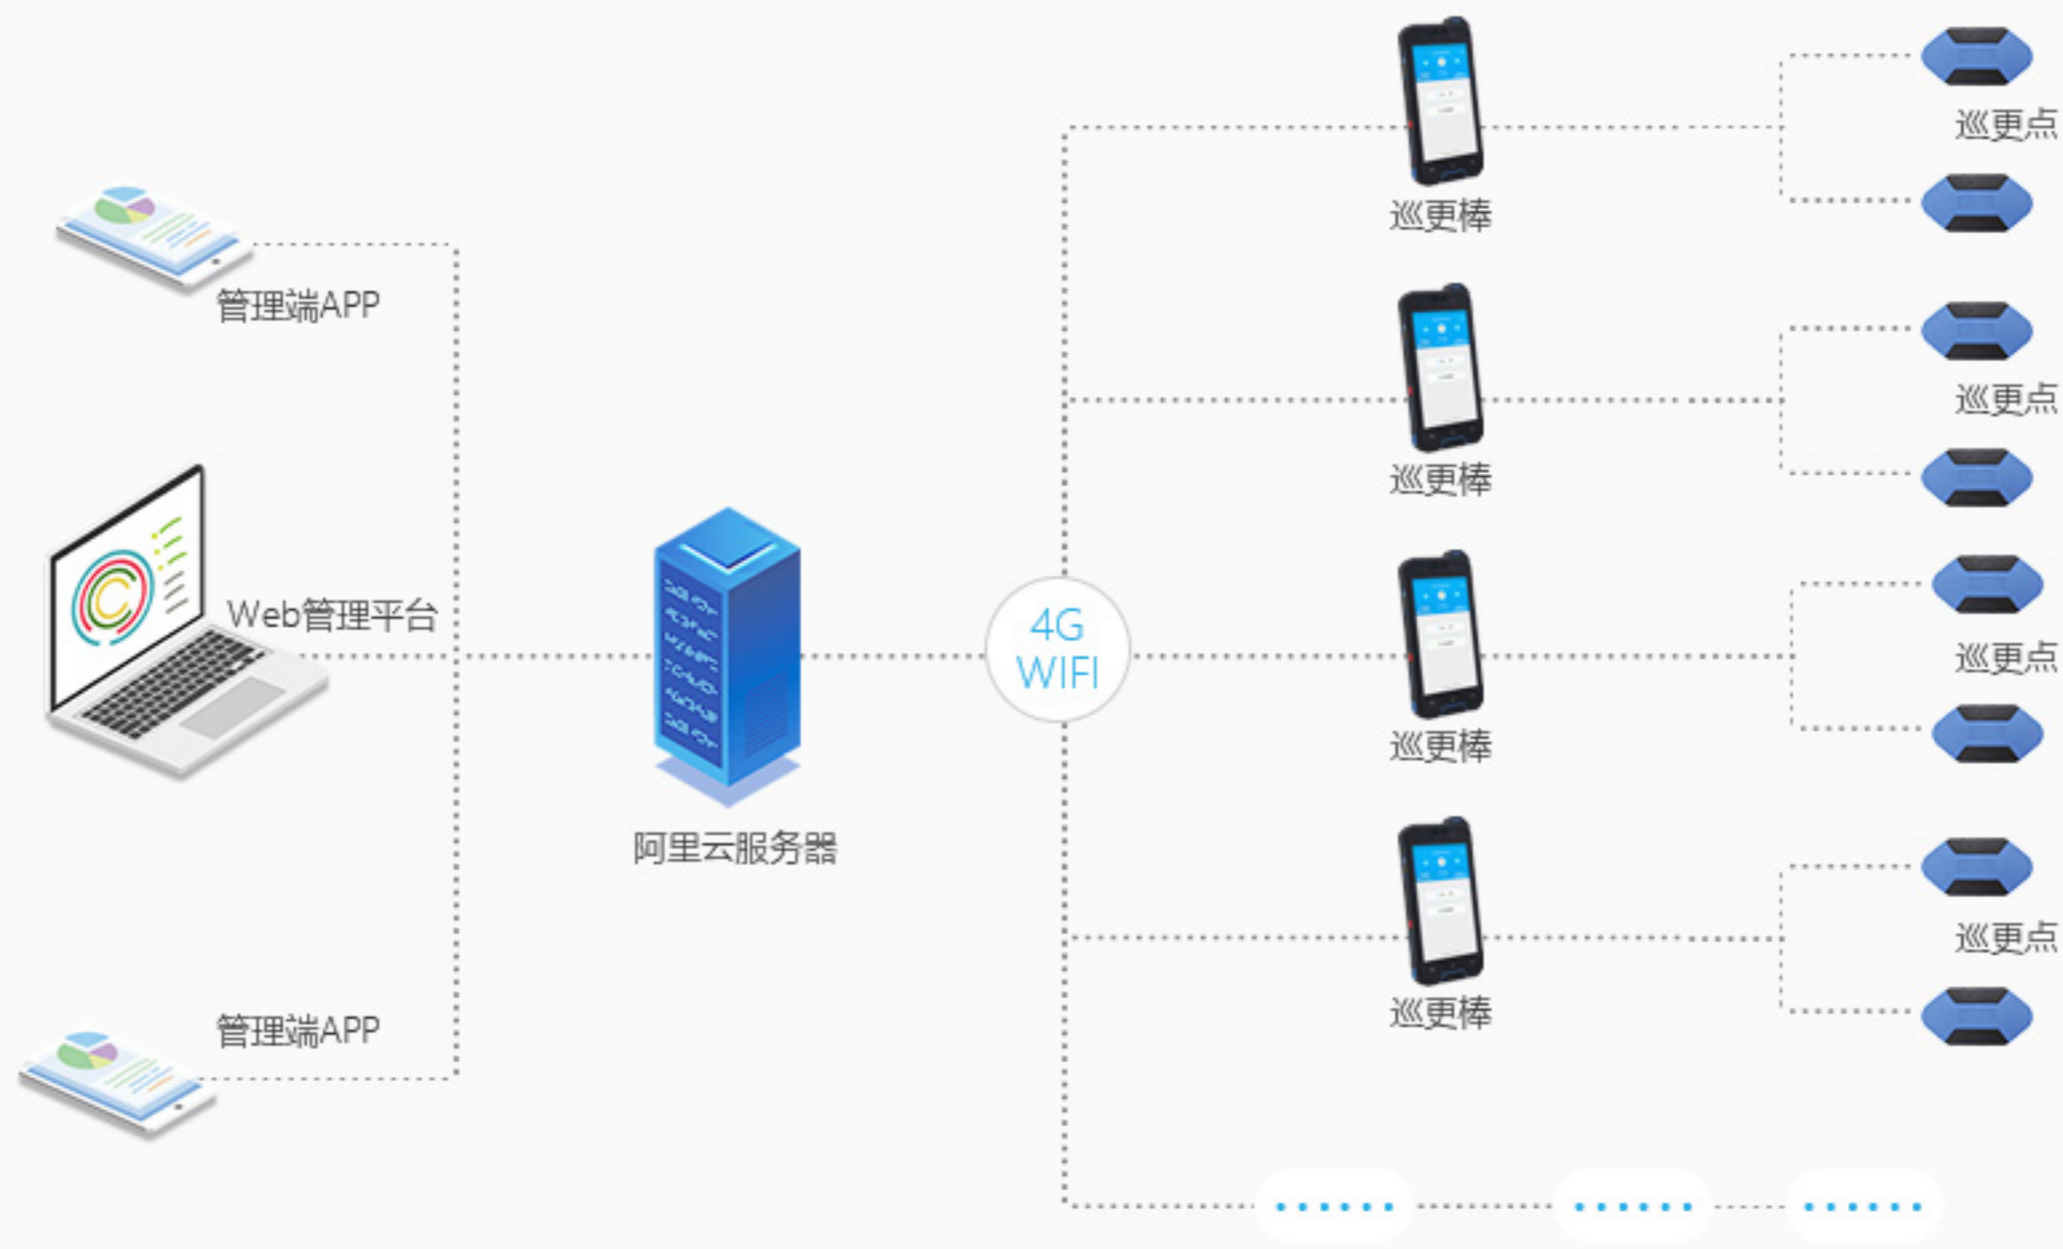

通讯座

云巡9C 智慧巡检

- 实时巡更、操作简单
- 更坚固、更耐用、
- 实时上传巡更信息
- GPS电子地图
- SOS求救
- 漏检上报
- 实时定位

坚固、可靠、易维护 - 集优点于一身

系统结构图

主要用户案例

故宫博物馆

辽宁舰航母

应用场景

主要应用于：物业巡检、工业巡检、公共安全、安防部门、石油石化、交通系统、仓储物流、移动通讯等行业固定资产管理等。

系统概述：

兰德华智能巡检管理系统采用移动APP应用开发技术、计算机网络通信与数据处理技术实现对巡逻人员的考核管理。系统采用在线式智能巡查方式，利用预先设置的无源巡查点及智能巡检器进行人员巡检信息的采集和上传，在管理中心对导入管理平台的巡检数据进行路线检查、计划考核并管理存档，实现日常例行巡查的系统化管理。

系统是由五部分组成：巡更棒（巡检器）、通讯座（传输器）、巡更点（信息钮）、人员卡、软件五部分组成。

巡检器：巡检人员携带按预设计划进行巡更巡检，到达相应巡更点时采集信息，同时现场对该点的各种巡检项目现场采集输入，巡检设备名称，巡检地点，到达时间，巡检路线同时被存储到云巡平台。

座充电器：1. 接入电源，指示灯显示黄色 2. 接入设备，充电时指示灯显示红色 3. 设备充满电指示灯变为黄色

巡检器参数			
产品名称	云巡9C	颜色	蓝黑双色
数据存储	云端存储	系统	Andorid8.1
通讯接口	USB	内存	4+64G
温度范围	-20℃至55℃	摄像头	5.0MP/13.0MP
蓝牙	4.0	SIM卡	4G全网通
外观尺寸	15.2×7.6×1.7cm	NFC	支持
设备重量	313g		