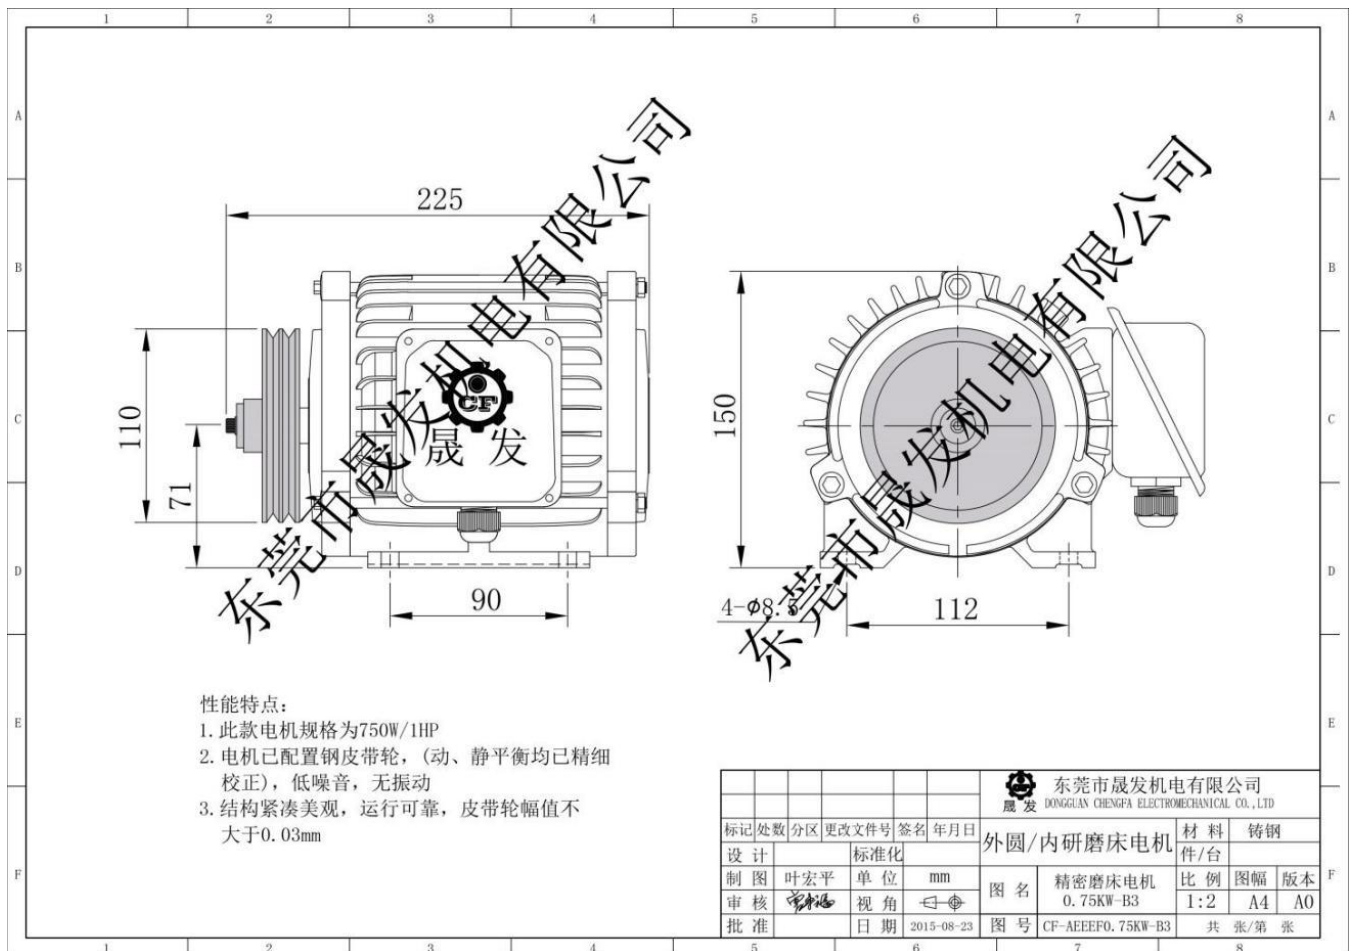

二、产品安装尺寸：

晟发电机

东莞市晟发机电有限公司

DONGGUAN CHENGFA ELECTROMECHANICAL CO., LTD

生产销售：台湾款电机、工具磨床电机、高速电机、齿轮减速电机、非标电机、行星等传动产品

三、钢轮电机性能/技术参数

俗称：钢轮电机、冲子机电机、外圆磨床电机、外径研磨机电机、工具磨床电机、陶瓷磨床电机、磁铁磨床电机、台湾款电机、刀具磨床电机。

电机特性：