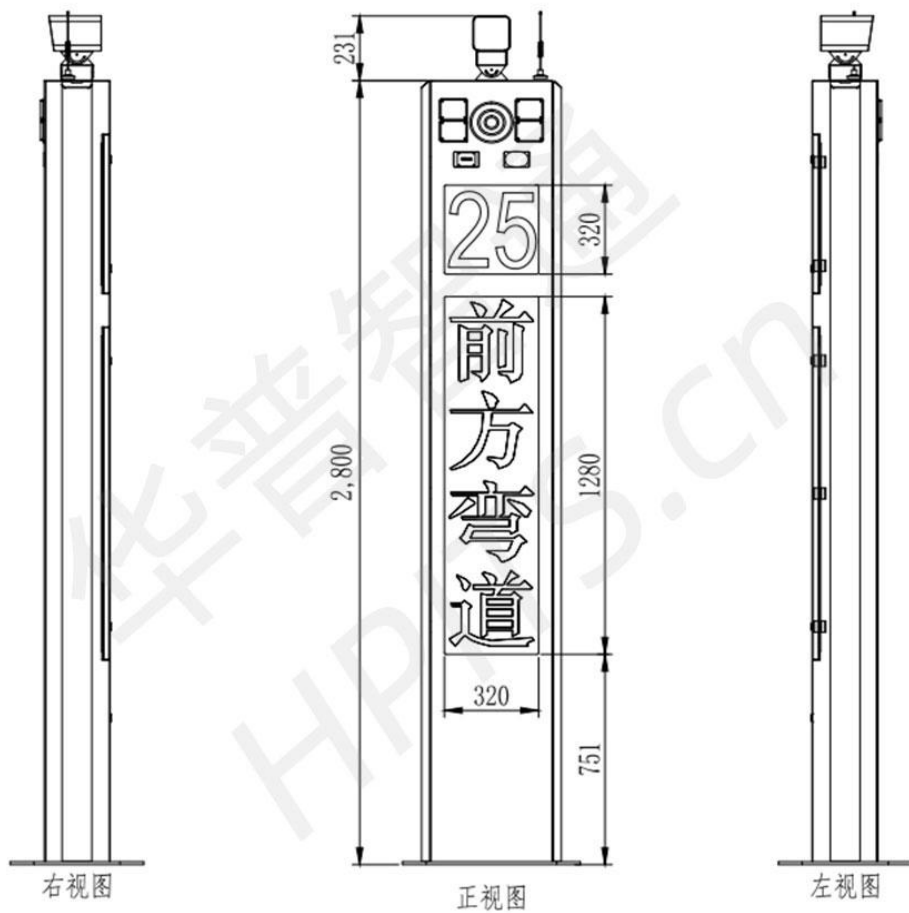

全景监控摄像机

LED字幕模块

卡口抓拍摄像机

无线通讯模块

无线控制