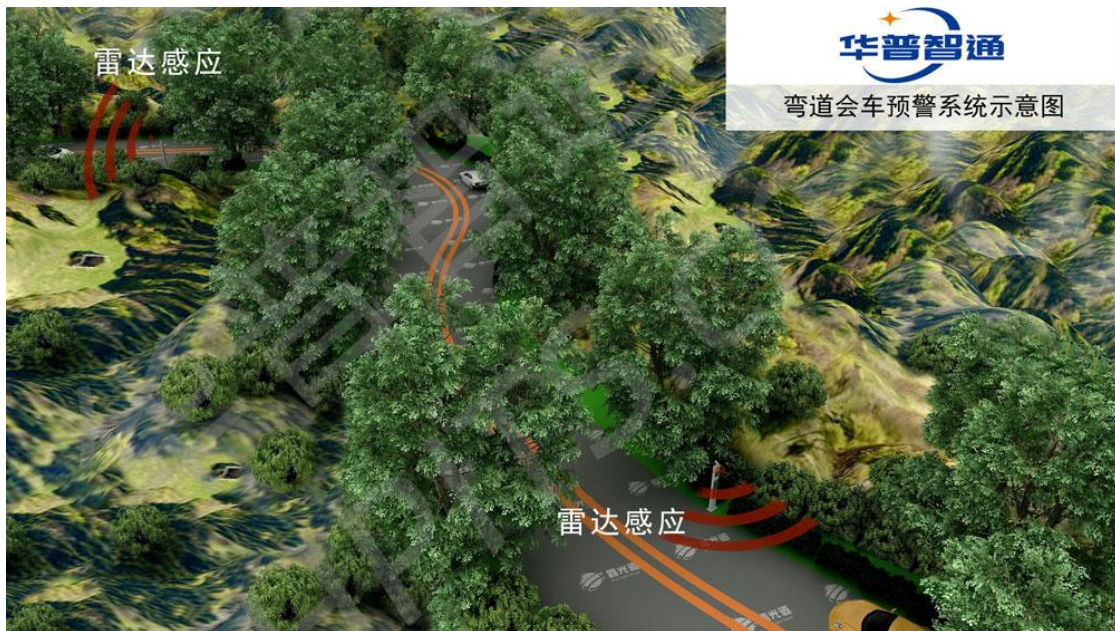

华普智通 HPWS-2800-02 弯道预警哨兵

可检测车辆速度，移动方向，流量统计，有效判断车辆与车辆行驶距离，提醒驾驶员减速慢行，提醒对向来车情况，避免弯道处发生交通事故，从而到达双向预警和智能诱导目的。

产品介绍

- 型号：HPWS-2800-02
 - 车辆检测：24GHz车辆检测雷达，检测距离120~150米。可区分来去向，车流量统计。速度范围：5~300km/h；
 - LORA无线通讯模块：通讯距离3~5Km
 - LED屏显示规格320mm*1280mm，红绿双色。
 - 动态测速区LED屏规格320mm*320mm，红绿双色。
 - 动态“慢”字，实时速度显示、天气预报等信息可订制。
 - 来车预警：红蓝爆闪灯提醒。
 - 语音提醒：0~125db号角，声音大小和时间可设定。
 - 可增设200W红外一体相机，周界预警，移动侦测、视频前端存储。
- 其它功能：4G无线路由，设备管理平台，地图位置显示，设备状态监测、远程维护及升级等。

卡口抓拍摄像机

无线通讯模块

无线控制

定制化一体服务

华普智通科技

我司有专业的技术服务团队可提供完整的交通安全产品和解决方案

(交通综合管理平台、智慧运维手机APP、小程序)

公司介绍

公司简介

华普智通科技有限公司是一家专注于智能交通产品研发的企业，尤其专注于道路交通安全产品的方案研发。赋能智慧安全路网，共筑智能交通平台是我们企业的使命。

致力于为客户提供完整的交通安全产品和解决方案。包括：行人过街安全预警，弯道预警，雨雾诱导预警，智慧斑马线，智能违法抓拍，高速公路行车安全防疲劳驾驶，隧道行车安全信息诱导，智慧城市等系统产品，以及交通综合管理平台和智慧运维手机 APP、小程序。品牌理念