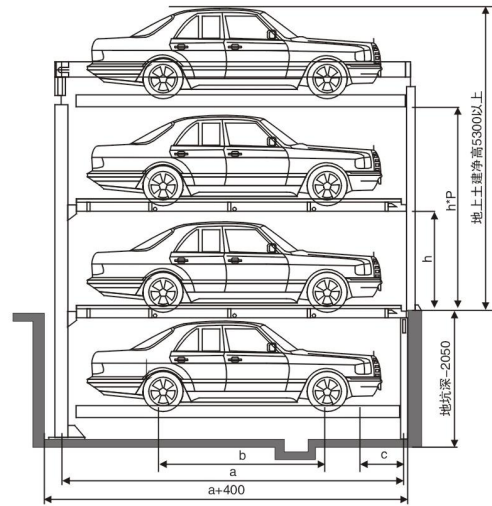

一个停车位可停放多辆车
负一正三地坑式PSH四层升降横移类停车设备

LAIBEI莱贝®
城市停车难一站式整体运营商

- 电机过载保护
- 电机缺相、错相保护
- 系统紧急停车装置
- 横移车位行程定位开关
- 防止载车板坠落装置
- 防脱链装置
- 防止横移超限装置
- 设置前后超长光电检测装置
- 载车板升降定位及防超限保护功能
- 车辆/人员误入检测、报警、连锁闭锁系统

1 设计制造	2 停车场建设	3 按需定制	4 整体销售	5 项目承接
6 项目投资	7 车位租赁	8 代理加盟	9 运营管理	10 安装维保

说明：设备顶层及底层车位只做升降运动，设备出入层车位只做横移运动，设备中间层做升降及横移运动。

示意图说明一

图中红色车辆要取车，设备需要完成以下动作来实现该车辆的取车：

1. 二层车辆上升到位；
2. 二三层车位同步向右横移到位；
3. 顶部红色车位下降至出入层，司机即可入库进行车辆存取。

示意图说明二

图中红色车辆要取车，设备需要完成以下动作来实现该车辆的取车：

1. 二层车辆上升到位；
2. 二层中间列向右横移到位；
3. 底部红色车位上升至出入层，司机即可入库进行车辆存取。