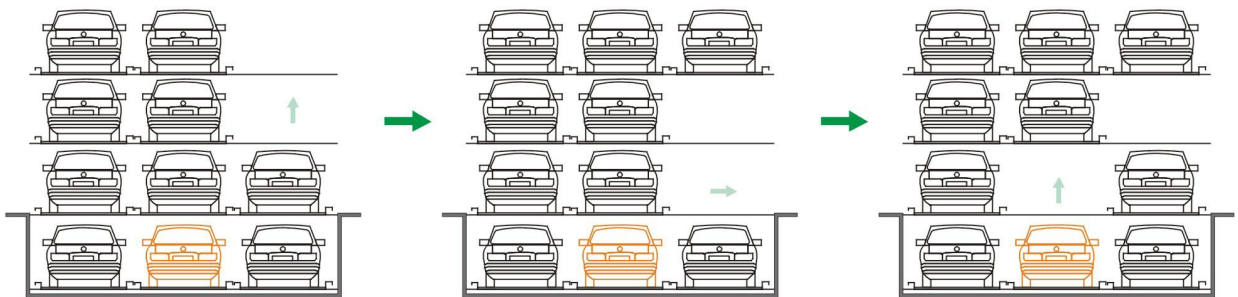

一个停车位可停放多辆车
负一正三地坑式PSH四层升降横移类停车设备

LAIBEI莱贝®
城市停车难一站式整体运营商

- 电机过载保护
- 电机缺相、错相保护
- 系统紧急停车装置
- 横移车位行程定位开关
- 防止载车板坠落装置
- 防脱链装置
- 防止横移超限装置
- 设置前后超长光电检测装置
- 载车板升降定位及防超限保护功能
- 车辆/人员误入检测、报警、连锁闭锁系统

1 设计制造	2 停车场建设	3 按需定制	4 整体销售	5 项目承接
6 项目投资	7 车位租赁	8 代理加盟	9 运营管理	10 安装维保

说明：设备顶层及底层车位只做升降运动，设备出入层车位只做横移运动，设备中间层做升降及横移运动。

示意图说明一

图中红色车辆要取车，设备需要完成以下动作来实现该车辆的取车：

1. 二层车辆上升到位；
2. 二三层车位同步向右横移到位；
3. 顶部红色车位下降至出入层，司机即可入库进行车辆存取。

示意图说明二

图中红色车辆要取车，设备需要完成以下动作来实现该车辆的取车：

1. 二层车辆上升到位；
2. 二层中间列向右横移到位；
3. 底部红色车位上升至出入层，司机即可入库进行车辆存取。