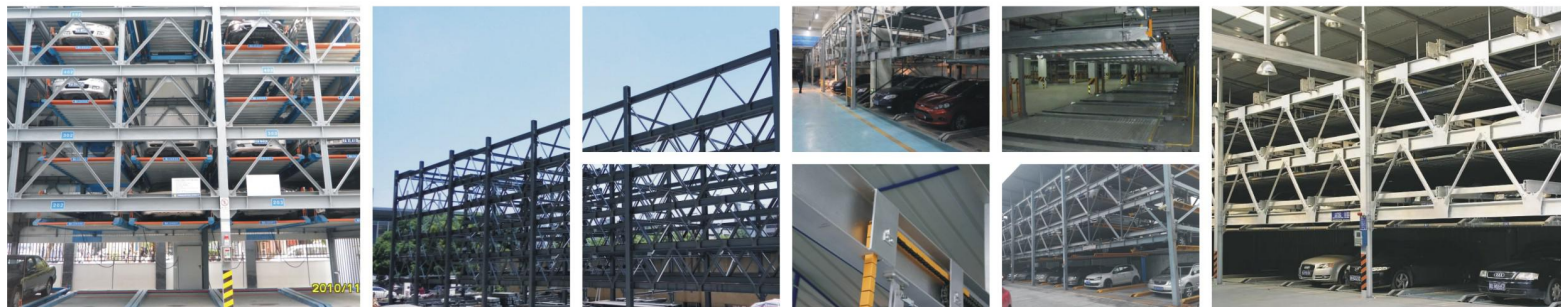

一个停车位可停放多辆车
负一正三地坑式PSH四层升降横移类停车设备

LAIBEI莱贝®
城市停车难一站式整体运营商

- 电机过载保护
- 电机缺相、错相保护
- 系统紧急停车装置
- 横移车位行程定位开关
- 防止载车板坠落装置
- 防脱链装置
- 防止横移超限装置
- 设置前后超长光电检测装置
- 载车板升降定位及防超限保护功能
- 车辆/人员误入检测、报警、连锁闭锁系统

1 设计制造	2 停车场建设	3 按需定制	4 整体销售	5 项目承接
6 项目投资	7 车位租赁	8 代理加盟	9 运营管理	10 安装维保

YOUR BEST OPTION!
您的更好选择

四川莱贝停车设备有限公司

客服热线：400-891-7208

电话咨询：028-85084362

官方网站：www.laibeiparking.com

服务邮箱：service@laibeiparking.com

PSH四层升降横移类停车设备（负一正三地坑式）

工作原理

说明：设备顶层及底层车位只做升降运动，设备出入层车位只做横移运动，设备中间层做升降及横移运动。

示意图说明一

图中红色车辆要取车，设备需要完成以下动作来实现该车辆的取车：

1. 二层车辆上升到位；
2. 二三层车位同步向右横移到位；
3. 顶部红色车位下降至出入层，司机即可入库进行车辆存取。

示意图说明二

图中红色车辆要取车，设备需要完成以下动作来实现该车辆的取车：

1. 二层车辆上升到位；
2. 二层中间列向右横移到位；
3. 底部红色车位上升至出入层，司机即可入库进行车辆存取。

* 图片请以实物为准，鉴于技术资料在付印后任有可能变更，因此请您与LAIBEI莱贝销售服务中心联系获取更新资料。解释权归四川莱贝停车设备有限公司所有。

LAIBEI莱贝®
城市停车难一站式整体运营商

一个停车位可停放多辆车
负一正三地坑式PSH四层升降横移类停车设备

■ 空间价值 引领城市交通

当人居、商业等场所，车位供给越来越紧缺；
当车位成为了政府主导、房产开发的硬性指标；
当汽车普及与车位增长的矛盾持续白热化升级；
.....