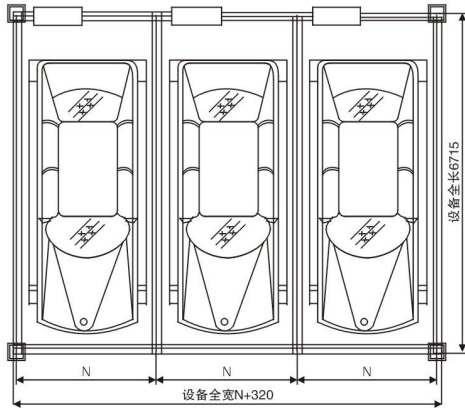

说明：设备顶层及底层车位只做升降运动，设备出入层车位只做横移运动，设备中间层做升降及横移运动。

示意图说明一

图中红色车辆要取车，设备需要完成以下动作来实现该车辆的取车：

1. 二层车辆上升到位；
2. 二三层车位同步向右横移到位；
3. 顶部红色车位下降至出入层，司机即可入库进行车辆存取。

示意图说明二

图中红色车辆要取车，设备需要完成以下动作来实现该车辆的取车：

1. 二层车辆上升到位；
2. 二层中间列向右横移到位；
3. 底部红色车位上升至出入层，司机即可入库进行车辆存取。

适停车辆	型式	小型车X	中型车Z	大型车D	特大型车T
	车辆尺寸	长×宽×高	长×宽×高	长×宽×高	长×宽×高
	(mm)	≤4400×1750×1450	≤4700×1800×1450	≤5000×1850×1550	≤5300×1900×1550
	举例车型	以捷达为例	以帕萨特为例	以奥迪A6为例	以奔驰560为例
车重	≤1300kg	≤1500kg	≤1700kg	≤2350kg	
需求空间	h (mm)	1700	1700	1700	1700
	p (层数)	4	4	4	4
	a (mm)	5300	5600	5900	6200
	b (mm)	2700	3000	3300	3500
	c (mm)	700	700	700	700
	N (mm)	2400	2400	2400	2450
H (mm)	$h \times p + 3600$	$h \times p + 3600$	$h \times p + 3600$	$h \times p + 3600$	
电机功率	提升电机	2.2kw	2.2kw	2.2kw	2.2kw
	横移电机	0.2kw	0.2kw	0.2kw	0.2kw
额定速度	提升速度	4.8/7.0m/min	4.8/7.0m/min	4.8/7.0m/min	4.8/7.0m/min
	横移速度	6.4/9.5m/min	6.4/9.5m/min	6.4/9.5m/min	6.4/9.5m/min
驱动方式		链条/钢丝绳	链条/钢丝绳	链条/钢丝绳	链条/钢丝绳
动力电源		3相5线制380V,50Hz	3相5线制380V,50Hz	3相5线制380V,50Hz	3相5线制380V,50Hz
控制方式		按钮、IC卡、遥控器	按钮、IC卡、遥控器	按钮、IC卡、遥控器	按钮、IC卡、遥控器
表面处理		喷漆、镀锌	喷漆、镀锌	喷漆、镀锌	喷漆、镀锌
列宽 (mm)		2250	2350	2400	2450
载车板内宽 (mm)		1900	1950	2000	2050