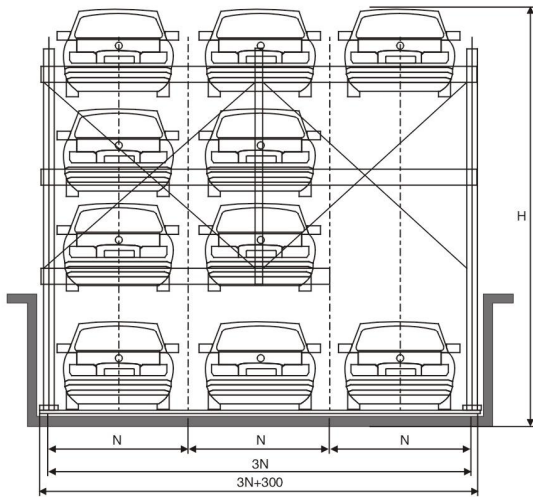

说明：设备顶层及底层车位只做升降运动，设备出入层车位只做横移运动，设备中间层做升降及横移运动。

示意图说明一

图中红色车辆要取车，设备需要完成以下动作来实现该车辆的取车：

1. 二层车辆上升到位；
2. 二三层车位同步向右横移到位；
3. 顶部红色车位下降至出入层，司机即可入库进行车辆存取。

示意图说明二

图中红色车辆要取车，设备需要完成以下动作来实现该车辆的取车：

1. 二层车辆上升到位；
2. 二层中间列向右横移到位；
3. 底部红色车位上升至出入层，司机即可入库进行车辆存取。

适停车辆	型式	小型车X	中型车Z	大型车D	特大型车T
	车辆尺寸	长×宽×高	长×宽×高	长×宽×高	长×宽×高
	(mm)	≤4400×1750×1450	≤4700×1800×1450	≤5000×1850×1550	≤5300×1900×1550
	举例车型	以捷达为例	以帕萨特为例	以奥迪A6为例	以奔驰560为例
车重	≤1300kg	≤1500kg	≤1700kg	≤2350kg	
需求空间	h (mm)	1700	1700	1700	1700
	p (层数)	4	4	4	4
	a (mm)	5300	5600	5900	6200
	b (mm)	2700	3000	3300	3500
	c (mm)	700	700	700	700
	N (mm)	2400	2400	2400	2450
H (mm)	$h \times p + 3600$	$h \times p + 3600$	$h \times p + 3600$	$h \times p + 3600$	
电机功率	提升电机	2.2kw	2.2kw	2.2kw	2.2kw
	横移电机	0.2kw	0.2kw	0.2kw	0.2kw
额定速度	提升速度	4.8/7.0m/min	4.8/7.0m/min	4.8/7.0m/min	4.8/7.0m/min
	横移速度	6.4/9.5m/min	6.4/9.5m/min	6.4/9.5m/min	6.4/9.5m/min
驱动方式		链条/钢丝绳	链条/钢丝绳	链条/钢丝绳	链条/钢丝绳
动力电源		3相5线制380V,50Hz	3相5线制380V,50Hz	3相5线制380V,50Hz	3相5线制380V,50Hz
控制方式		按钮、IC卡、遥控器	按钮、IC卡、遥控器	按钮、IC卡、遥控器	按钮、IC卡、遥控器
表面处理		喷漆、镀锌	喷漆、镀锌	喷漆、镀锌	喷漆、镀锌
列宽 (mm)		2250	2350	2400	2450
载车板内宽 (mm)		1900	1950	2000	2050