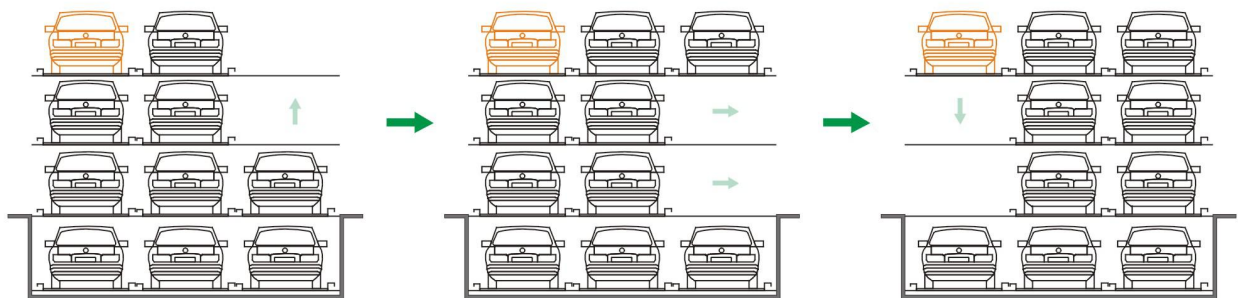

一个停车位可停放多辆车
负一正三地坑式PSH四层升降横移类停车设备

LAIBEI莱贝®
城市停车难一站式整体运营商

- 电机过载保护
- 电机缺相、错相保护
- 系统紧急停车装置
- 横移车位行程定位开关
- 防止载车板坠落装置
- 防脱链装置
- 防止横移超限装置
- 设置前后超长光电检测装置
- 载车板升降定位及防超限保护功能
- 车辆/人员误入检测、报警、连锁闭锁系统

1 设计制造	2 停车场建设	3 按需定制	4 整体销售	5 项目承接
6 项目投资	7 车位租赁	8 代理加盟	9 运营管理	10 安装维保

YOUR BEST OPTION!
您的更好选择

四川莱贝停车设备有限公司

客服热线：400-891-7208

电话咨询：028-85084362

官方网站：www.laibeiparking.com

服务邮箱：service@laibeiparking.com

PSH四层升降横移类停车设备（负一正三地坑式）

工作原理

说明：设备顶层及底层车位只做升降运动，设备出入层车位只做横移运动，设备中间层做升降及横移运动。

示意图说明一

图中红色车辆要取车，设备需要完成以下动作来实现该车辆的取车：

1. 二层车辆上升到位；
2. 二三层车位同步向右横移到位；
3. 顶部红色车位下降至出入层，司机即可入库进行车辆存取。

示意图说明二

图中红色车辆要取车，设备需要完成以下动作来实现该车辆的取车：

1. 二层车辆上升到位；
2. 二层中间列向右横移到位；
3. 底部红色车位上升至出入层，司机即可入库进行车辆存取。