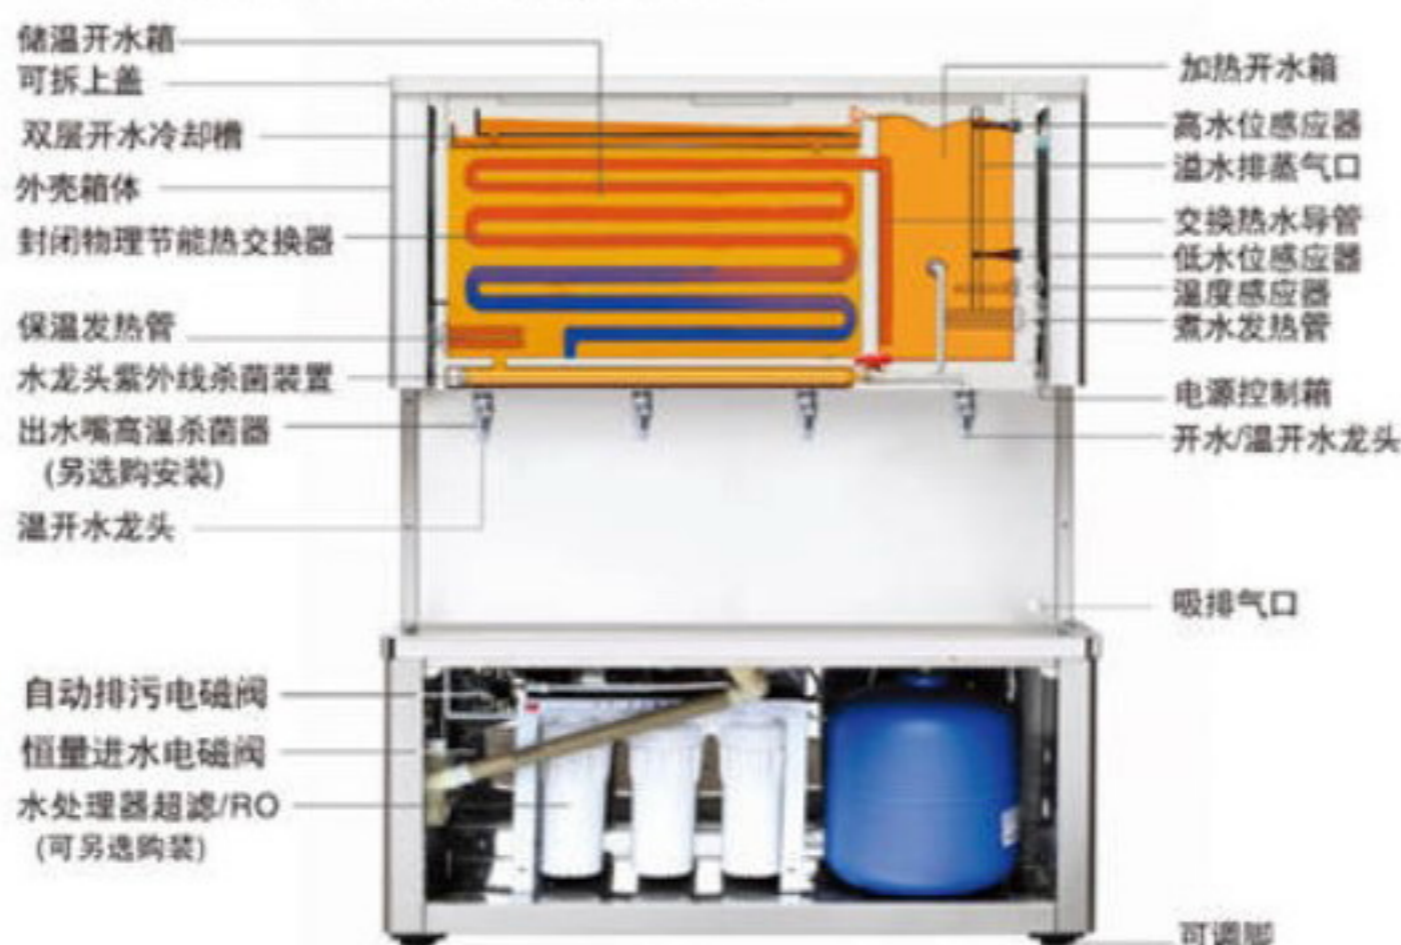

四川开水器-幼儿园电磁阀出水电开水器...

简介—— 幼儿园专用ZK-2-20L-UF1A (电磁阀出水)

类别: 开水器

详情内容/ CONTENT DETAILS

娃娃是祖国未来的花朵，社会主义的接班人。这一款四川开水器是升级版，采用的电磁阀按键出水方式，对于幼儿园的女娃娃学生很喜欢，出水方便，断水果断。一款带有三级过滤装置、紫外线杀菌的开水器，保证水质安全卫生。

ZK Series | 沸腾型温开水器系列(校园机) Boiling-type warm water dispensers (school use)

● 节能安全的控制方式

智能无压加热水箱，温开水箱独立工作，防缺水干烧，超温自动保护，漏电电流安全保护。物理阻尼多层强制冷热交换，热气回收循环消毒保洁，无压力自然进水、无压力自然加热，无压力自然取用温开水。防止自来原水与温开水混合(俗称阴阳水)，能连续自动提供真正的温开水。实现温开水、常温水或开水快速切换，减少热排放，节约水资源，功率小、产温开水量大、高效节能。

国标《商用开水器特殊要求》标准起草与制定单位
 全国《商用开水器》产品行业标准起草与制定单位
 全国《商用温热水机》产品行业标准主导起草与制定单位
 《商用开水器节能认证技术规范》标准起草与制定单位
 《商用开水器绿色设计产品评价技术规范》标准起草制定单位

 国家高新技术企业 省民营科技企业

ZK-2-20L-UF1A

电源种类 Power supply(Hz V)	50 220~
功率 Power(kW)	2
保温功率Thermal power(kW)	2
产温水量 Water Yield(L/h)	55(延续使用时)
容量 Capacity(L)	13+20
水咀 Water tap(个)	2(温白开水)
外形尺寸 Dimension(mm)	675x450x1000
适合人数 Suitable People QTY	20-80人