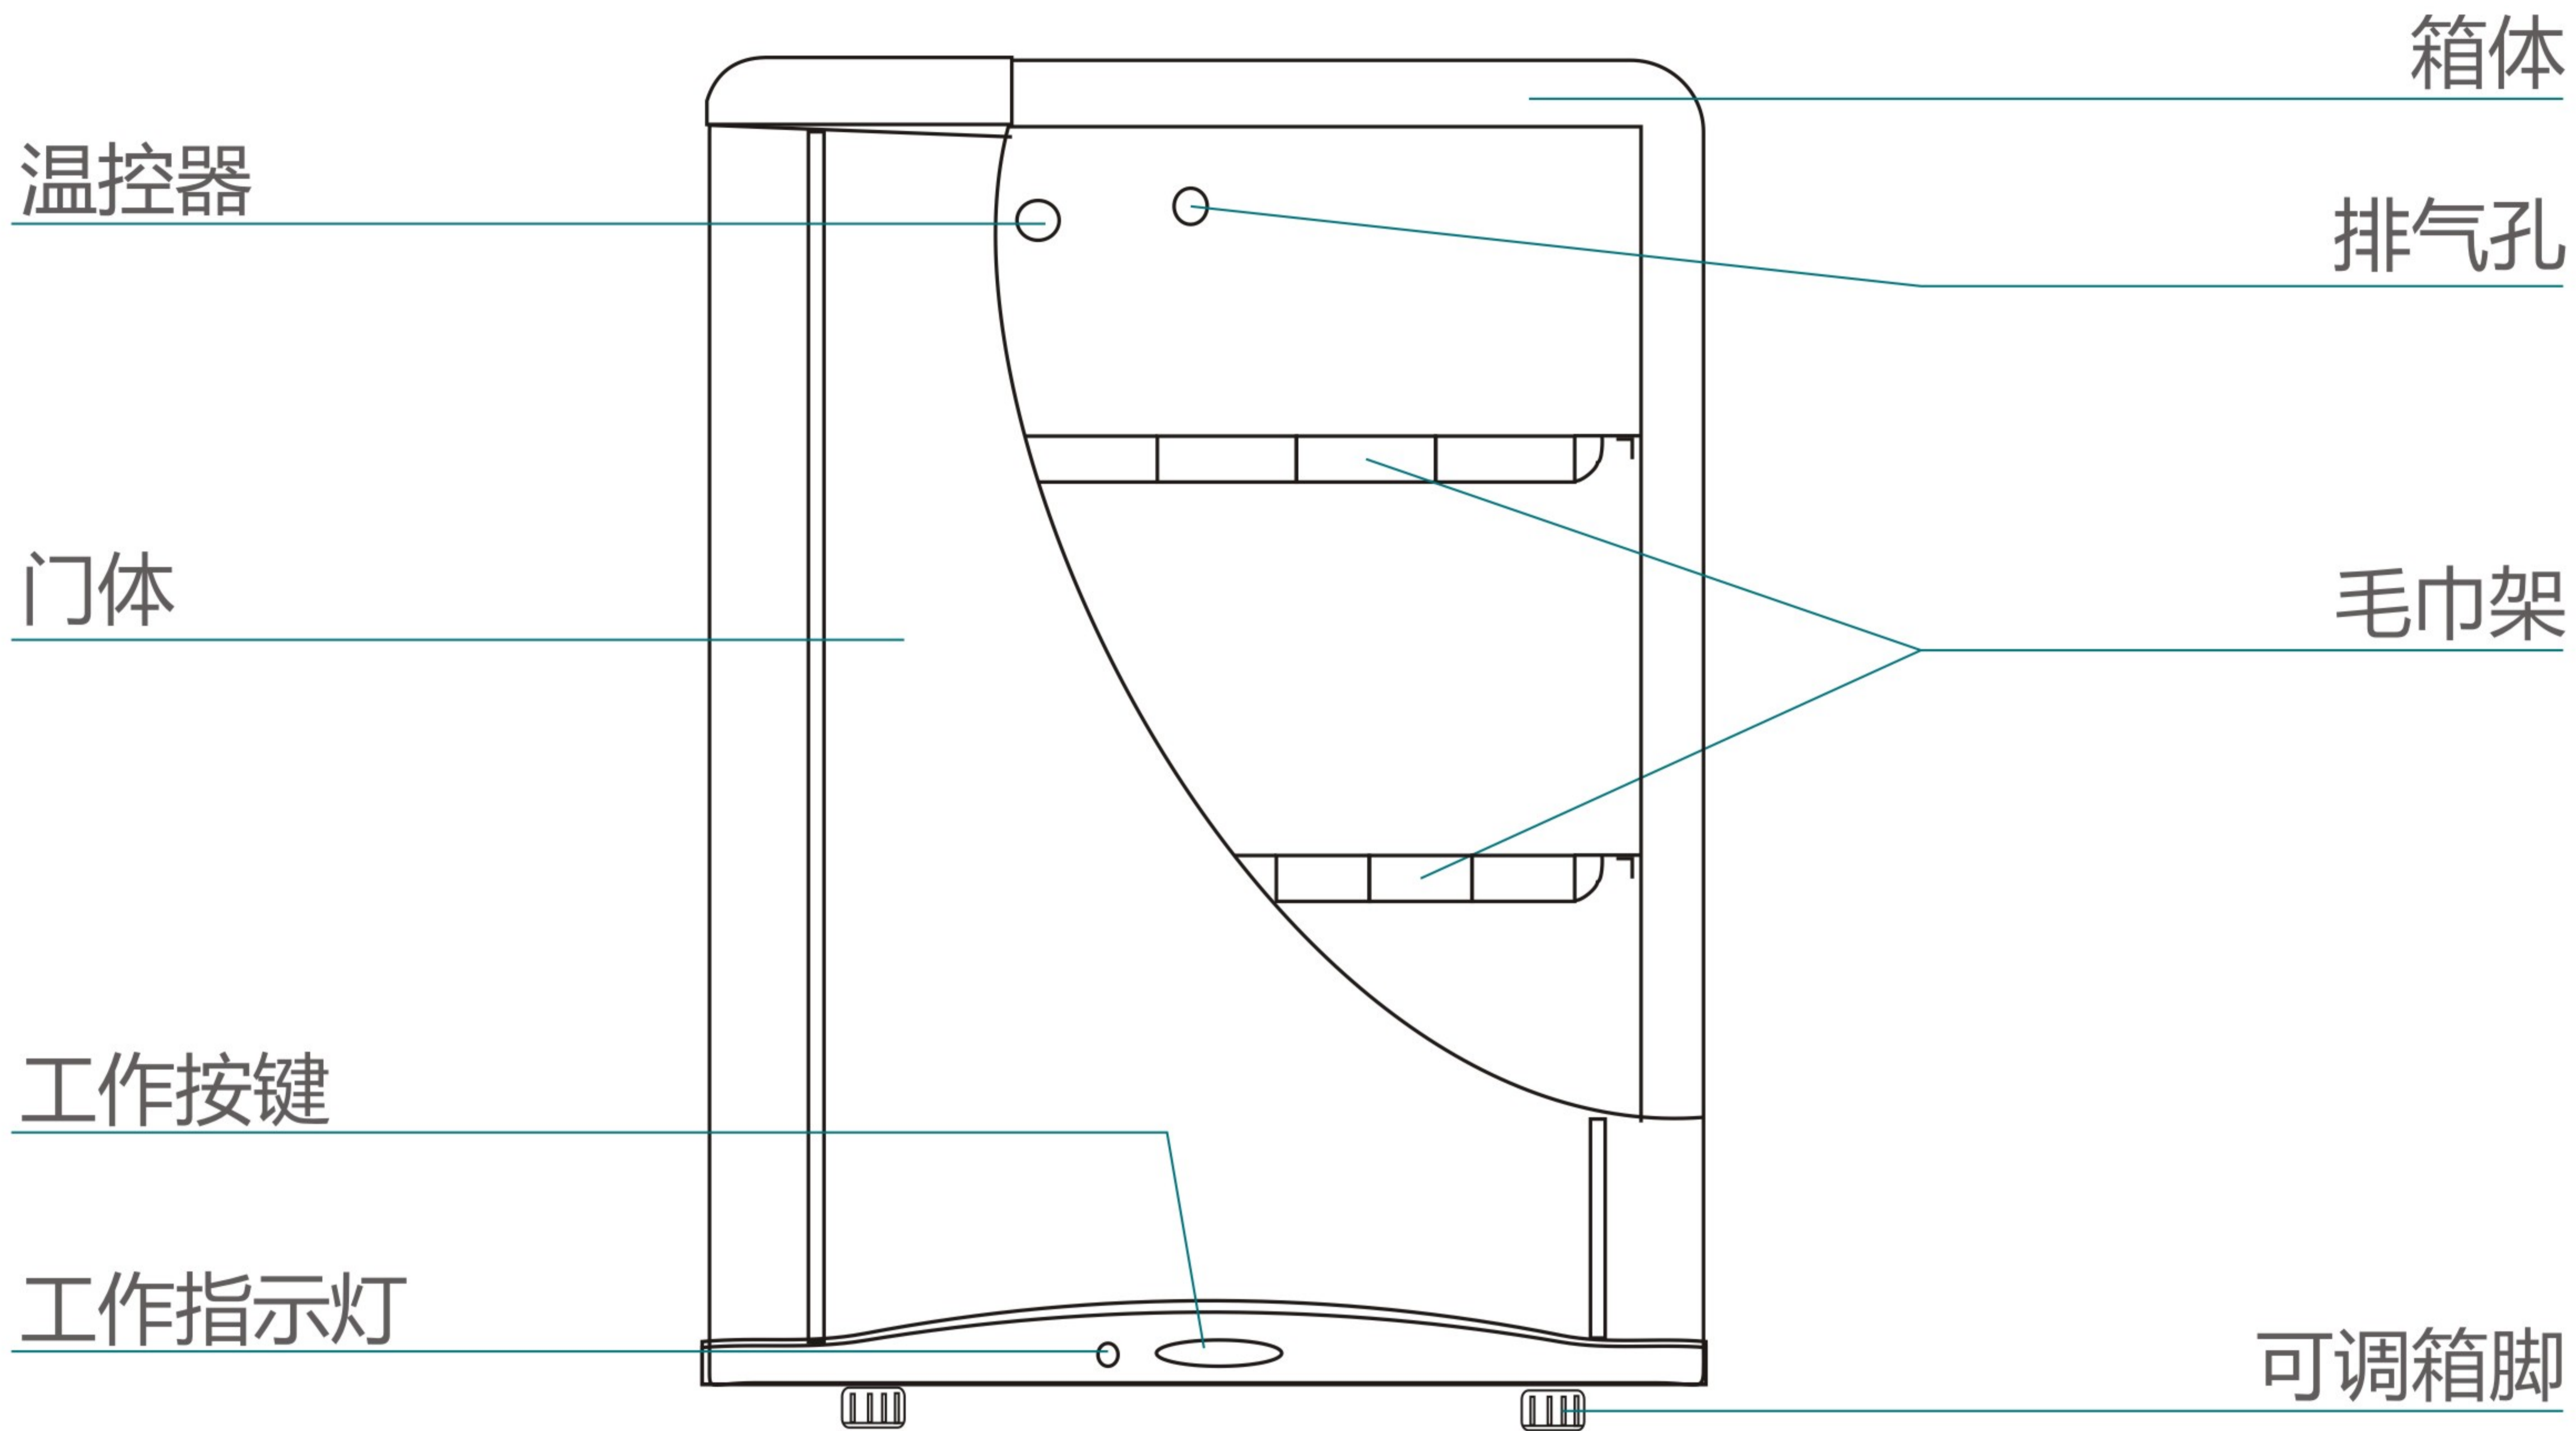

MPR60A-5

+ 中温保洁, 适合桑拿店、幼儿园、酒店、餐厅、美容美发店等场所的纺织品、鞋等物品的保洁。

尺寸(宽×深×高mm)	425×340×610
工作方式	中温
门材质	不锈钢配玻璃
储存空间	单门单室
外壳材质	不锈钢
功率(W)	220V~50Hz 150W
容积(L)	48L

(此图只作示意，具体以实物为准)

产品型号	MPR60A
产品特征	5
电 源	220V ~ 50Hz
额定输入功率	150 W
容 积	48L±5%
保温温度	65°C ^{+35°} ₋₅ C
发热器有效使用寿命	≥3000h
工作周期（负载）	≥30min
每层层架承载额定重量	3kg
净 重	7kg
外形尺寸(长 × 宽× 高)	425*340*610mm
执行标准	Q/KB 13

使用方法 HOW TO USE

- ◆ 关好门，将电源线插头插好，接通电源，按一下“加热”键，则工作指示灯亮，毛巾柜工作开始。
- ◆ 在使用过程中，需中途停止工作，则拔下电源插头，再次插上插头，重新按启动按键，即可继续工作。