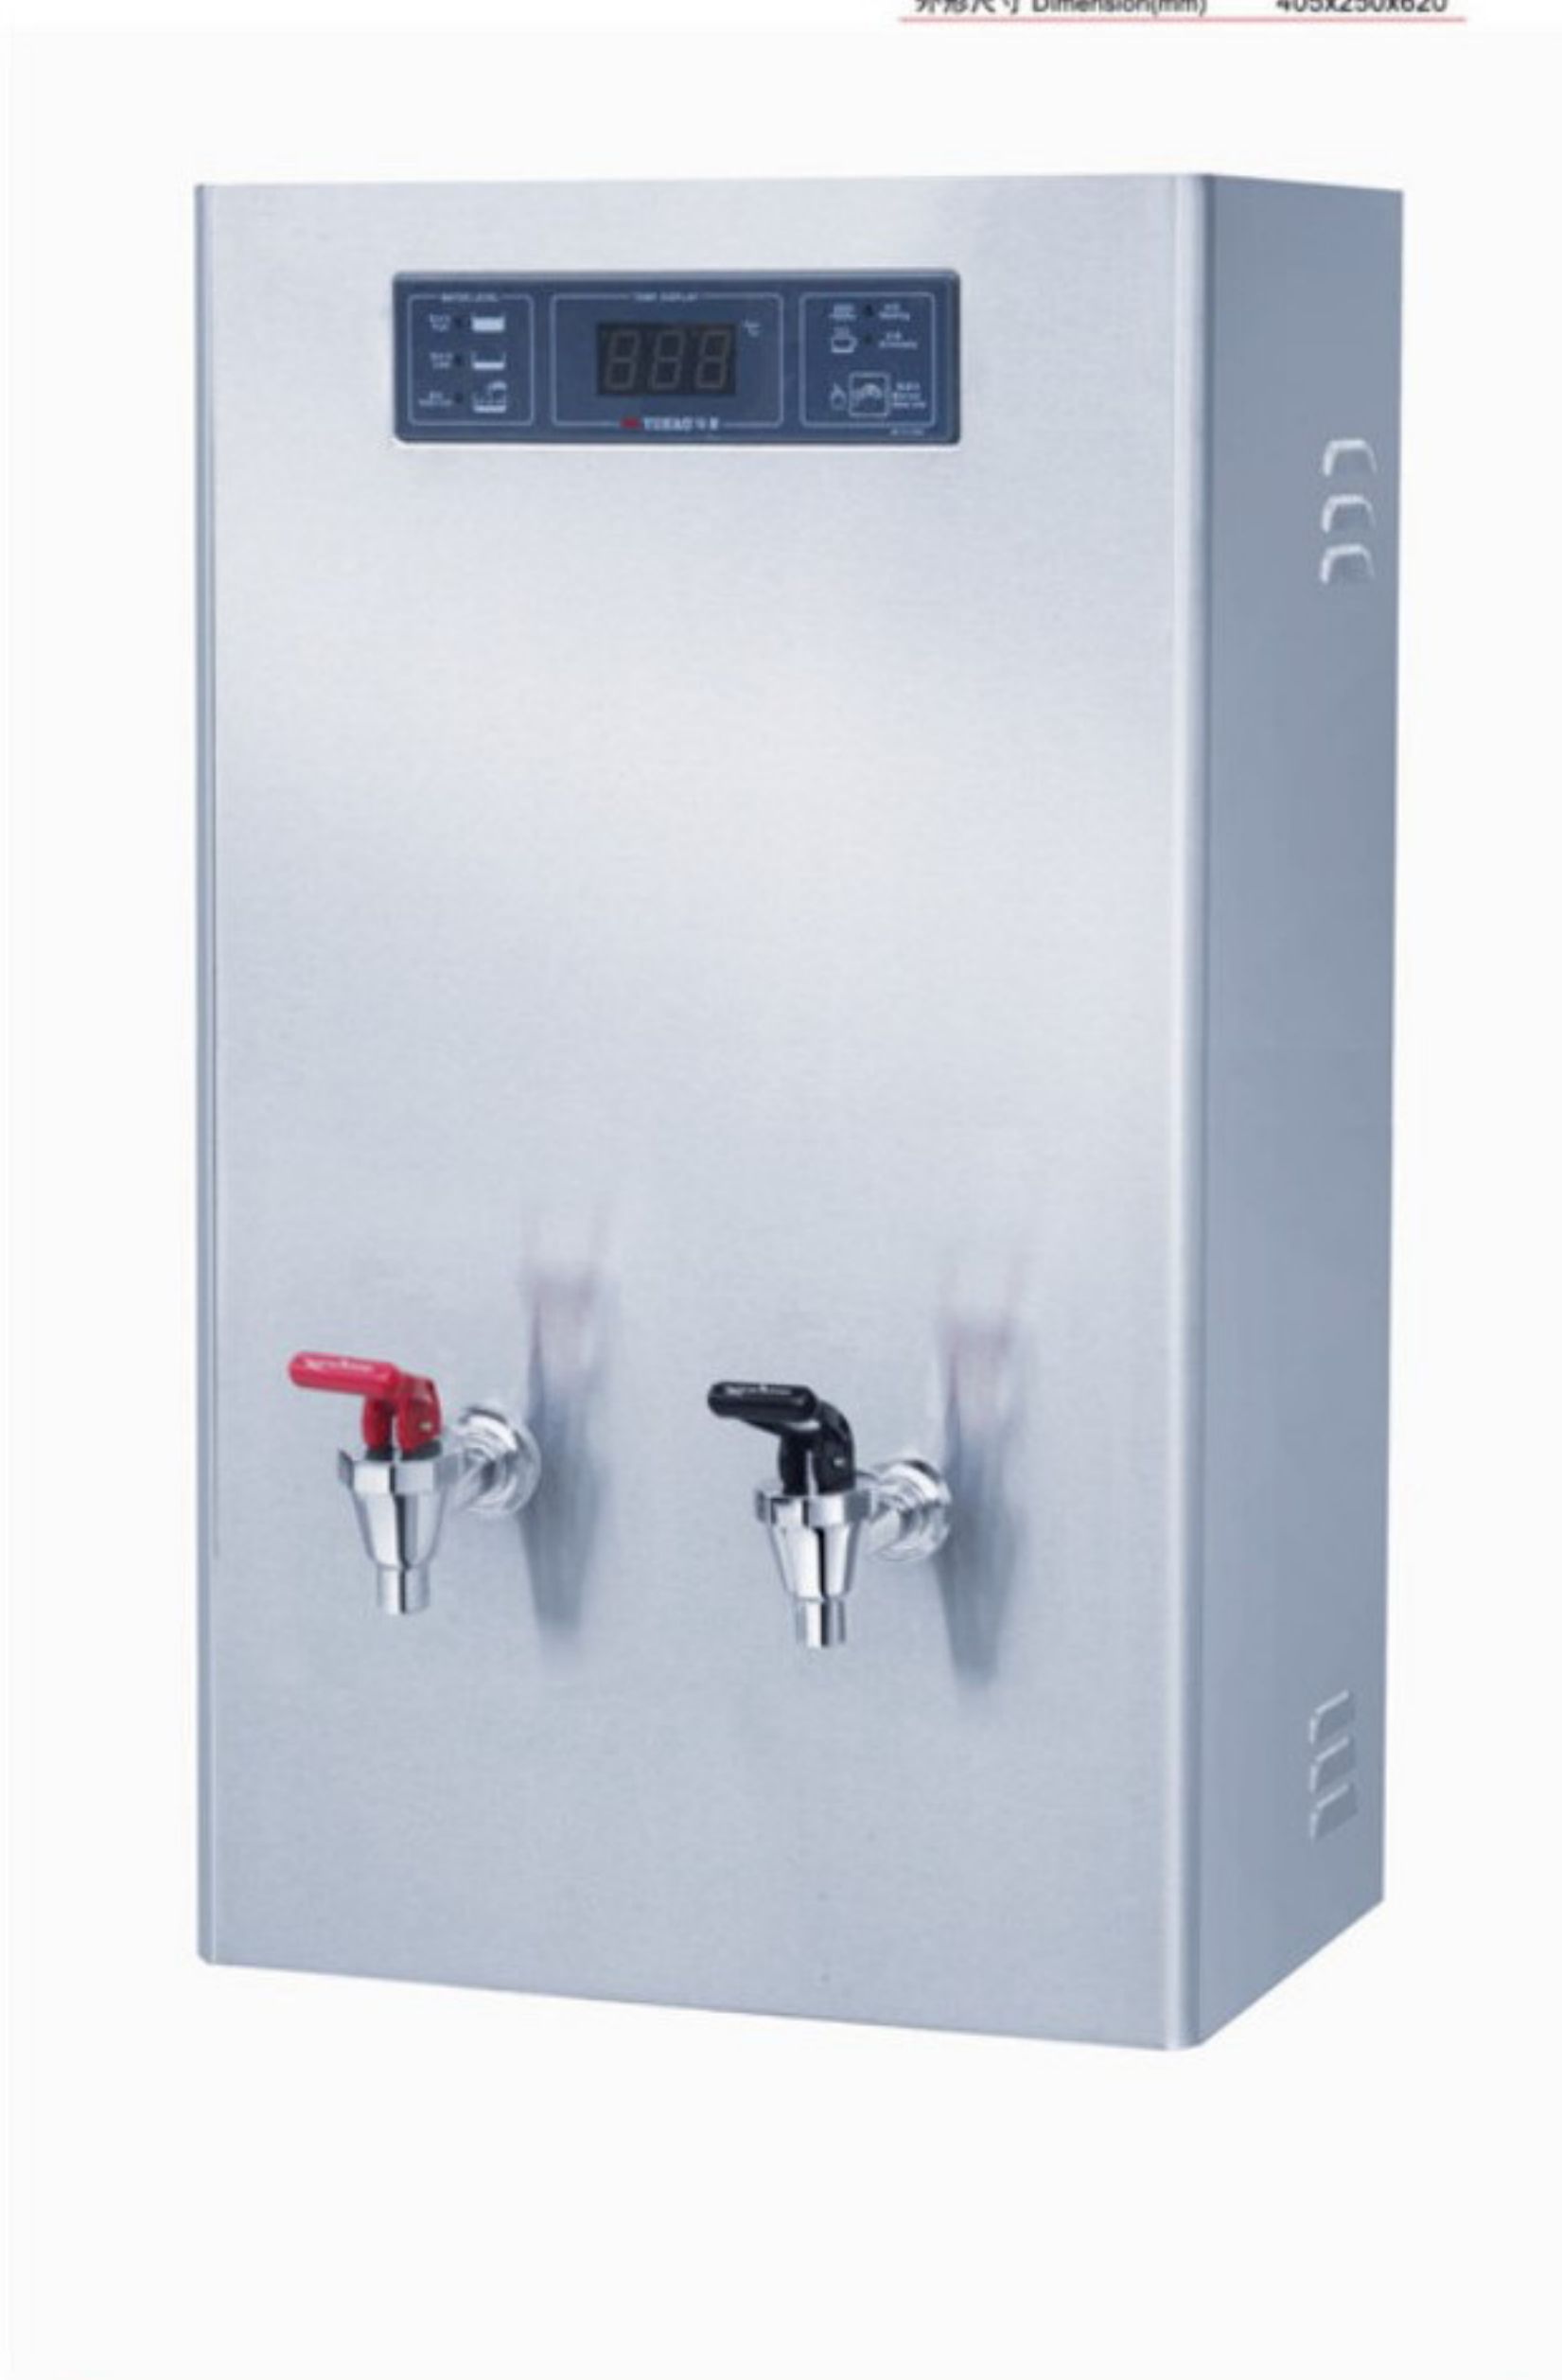

四川开水器-壁挂式单/双咀速电热开水器

简介——单咀型号：HZK-10A、HZK-20A、HZK-30A双咀型号：HZK-10A1、HZK-20A1、HZK-30A1

类别：开水器

详情内容 / CONTENT DETAILS

他们都说我的厨房设计好了，当时没有计划开水器的位置，我现在需要增加开水器设备方便嘛？这个问题对**四川热水器**那就是一件小事情，我们是四川教育设备公司的重要供应商，主要代理销售步进式**开水器**、节能开水器、智能开水器、校园开水器、幼儿园开水器，产品丰富，质量保证，价格实惠。这一款壁挂式的开水器就非常适合你。

四川热水器系列壁挂式开水器的特点：

- 1.微电脑快思逻辑分层步进水加热技术。
- 2.微电脑智能数码温度显示，LED多功能显示。
- 3.智能故障检测功能，高原海拔自适应转换功能。
- 4.可挂墙及支承座组合，一机多用组合式设计。
- 5.适用：办公室、酒店、饭店、茶饮店、餐厅、便利店。

HZK | 微电脑快速电热开水器系列(挂墙式)

Microcomputer Quick Electric Water Boilers Series(Hang a wall Type)

HZK-10A

电源种类 Power supply(Hz V)	50 220~
功率 Power(kW)	1.5
额定开水产量 Water Yield(L/h)	15
容量 Capacity(L)	8
水咀 Water tap(个)	1开水
外形尺寸 Dimension(mm)	305x190x470

HZK-20A

电源种类 Power supply(Hz V)	50 220~
功率 Power(kW)	2
额定开水产量 Water Yield(L/h)	25
容量 Capacity(L)	16
水咀 Water tap(个)	1开水
外形尺寸 Dimension(mm)	355x220x570

HZK-30A

电源种类 Power supply(Hz V)	50 220~
功率 Power(kW)	3
额定开水产量 Water Yield(L/h)	45
容量 Capacity(L)	25
水咀 Water tap(个)	1开水
外形尺寸 Dimension(mm)	405x250x620

HZK | 微电脑快速电热开水器系列(挂墙式)

Microcomputer Quick Electric Water Boilers Series(Hang a wall Type)