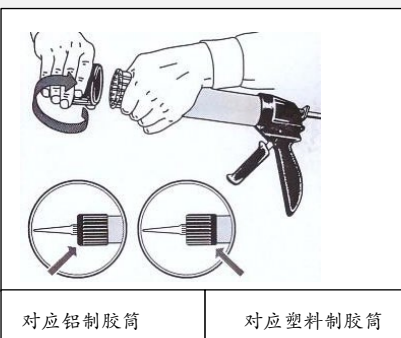

# TEROSON

- 将胶筒装入到施胶枪内

- 将固定环移至末端

- 控制扳机施涂胶

## \* 特别提示:

通过翻转固定环可以使铝制与塑料制胶筒发挥最佳效果。位置“A”(胶枪双侧标注“Alu”图所示):用于铝制胶筒;位置“K”(胶枪双侧标注“Kunststoff/Plastic”图所示):用于塑料制胶筒。

汉高为您提供值得信赖的专家级产品。它们应用于包括 F1 在内的顶级赛车，更为全球绝大多数汽车制造商所采用。乐泰®和泰罗松®是汉高的著名品牌，服务于汽车工业已有超过 80 年的历史，在全球车用特殊化学品领域居于领导地位，在汽车售后市场，乐泰®和泰罗松®的产品被许多汽车制造商采用，作为他们的配件，销售到世界各地。汉高不仅制造，销售高质量的产品，而且更提供高附加值的解决方案。当研发汽车维修产品时，我们的思想是：一次维修成功。所以我们的产品必须是一次彻底解决问题、而且次次有效这本汽车售后产品指南，可轻松帮助您选择乐泰®品牌或者泰罗松®品牌产品解决您的问题。这些信息数据是以产品功能（螺纹处理、垫片、固持、润滑剂、清洁剂、玻璃直接粘接以及车底涂层等）进行分类的，同时包括补充产品特性、效益、性能数据、典型应用、选择向导以及可选购包装规格。在您需要帮助的时候，我们的工程师会为您排忧解难。通过强大的本地技术支持网络，您可以非常方便地找到我们的技术专家。